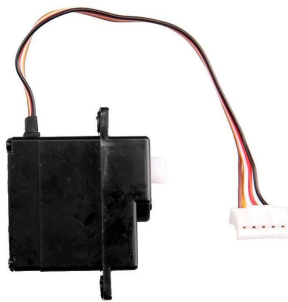

Artikelnr.: 363436

**370410180 - Servo - Profi RC #183001/2**

**ab 9,23 EUR**

Artikelnr.: 363436  
Versandgewicht: 0.10 kg  
Hersteller: Carrera

 **Produktbeschreibung**

Servo - Profi RC #183001/2  
Inhalt- 1x Servo