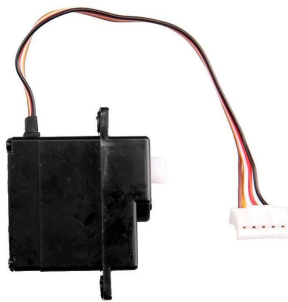

Artikelnr.: 363436

370410180 - Servo - Profi RC #183001/2

ab 9,60 EUR

Artikelnr.: 363436
Versandgewicht: 0.10 kg
Hersteller: Carrera

 **Produktbeschreibung**

Servo - Profi RC #183001/2
Inhalt- 1x Servo

 **Produktdaten**