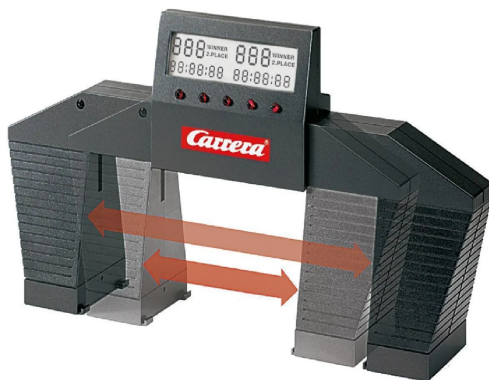

Artikelnr.: 364900

20071590 - Elektronischer Rundenzähler (GO!!! / Evolution)

ab **62,08 EUR**

Artikelnr.: 364900
Versandgewicht: 0.60 kg
Hersteller: Carrera

📄 Produktbeschreibung

Elektronischer Rundenzähler (GO!!!/Evolution)

Details- Altersempfehlung: ab 6 Jahren Technische Details- Zeitmessung in 1/100 Sekunden- Elektronischer Rundenzähler für alle aktuellen Carrera Rennbahnlini- einsetzbar- stufenlos breitenverstellbar- für 2-spurigen Spielbetrieb- Fahrzeugerkennung über Infrarot-Lichtschranken- Zeitrennen von 1 Sekunde bis 99 Minuten- Rundenrennen von 1 bis 999 Runden- akustisch unterstützte Startampel- Fehlstartfunktion- batteriebetrieben, Batterien nicht enthalten (4 x AA/R6)kompatibel mit- Go!!!- EvolutionInhalt- 1x Elektronischer Rundenzähler