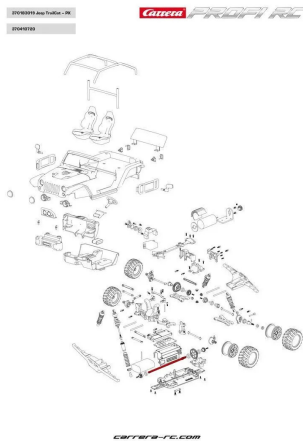

Artikelnr.: 363594

370410720 - RC Profi RC Mittelantriebswelle

ab **2,18 EUR**

Artikelnr.: 363594
Versandgewicht: 0.10 kg
Hersteller: Carrera

Produktbeschreibung

CARRERA RC - Mittelantriebswelle - Profi RC
Inhalt- Mittelantriebswelle