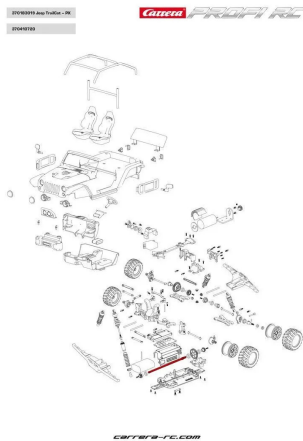

Artikelnr.: 363594

## 370410720 - RC Profi RC Mittelantriebswelle

ab **2,10 EUR**

Artikelnr.: 363594  
Versandgewicht: 0.10 kg  
Hersteller: Carrera

### Produktbeschreibung

CARRERA RC - Mittelantriebswelle - Profi RC  
Inhalt- Mittelantriebswelle