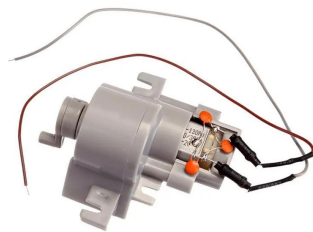

Artikelnr.: 363332

**370990354 - RC 1 LENKGETRIEBE #162060,162061**

**ab 5,43 EUR**

Artikelnr.: 363332  
Versandgewicht: 0.10 kg  
Hersteller: Carrera

#### Produktbeschreibung

1 Lenkgetriebe für 162060 162061 Donkey Kong 162063 162064.

Details- passend zu 162060, 162061, 162063, 162064Lieferumfang- 1x Lenkgetriebe