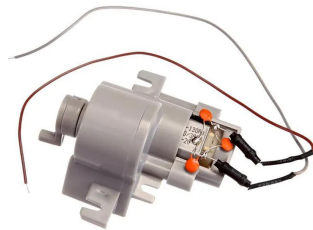

Artikelnr.: 363332

370990354 - RC 1 LENKGETRIEBE #162060,162061

ab 5,22 EUR

Artikelnr.: 363332
Versandgewicht: 0.10 kg
Hersteller: Carrera

Produktbeschreibung

1 Lenkgetriebe für 162060 162061 Donkey Kong 162063 162064.

Details- passend zu 162060, 162061, 162063, 162064Lieferumfang- 1x Lenkgetriebe

Produktdaten

Hier gehts zum Artikel
Alle Informationen,
tagesaktuelle Preise und
Verfügbarkeiten