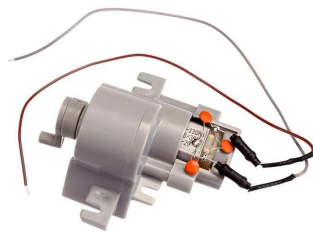

Artikelnr.: 363332

370990354 - RC 1 LENKGETRIEBE #162060,162061

ab 5,43 EUR

Artikelnr.: 363332
Versandgewicht: 0.10 kg
Hersteller: Carrera

Produktbeschreibung

1 Lenkgetriebe für 162060 162061 Donkey Kong 162063 162064.

Details- passend zu 162060, 162061, 162063, 162064Lieferumfang- 1x Lenkgetriebe

Produktdaten

Hier gehts zum Artikel
Alle Informationen,
tagesaktuelle Preise und
Verfügbarkeiten