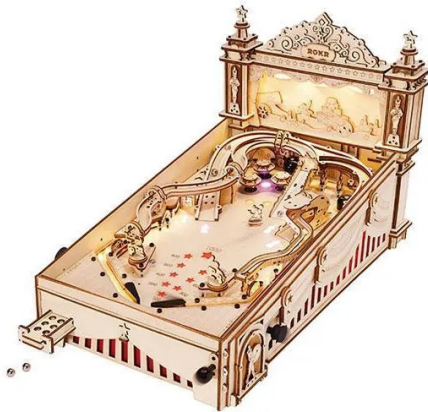

Artikelnr.: 374123

EG01 - 3D pinball machine

ab 129,89 EUR

Artikelnr.: 374123
Versandgewicht: 0.50 kg
Hersteller: ROKR

Produktbeschreibung

Wenn Sie klassische Flipperspiele lieben, dann machen Sie sich bereit für das Robotime-ROKR 3D-Flipper- Holzpuzzleset EG01! Dies ist ein Flipper-Spielautomat im Vintage-Stil, der Sie in die gute alte Zeit der 90er Jahre zurückversetzt. Fordern Sie sich selbst heraus, indem Sie alle Teile zusammenbauen und Ihren eigenen Flipperautomaten bauen. Mit dem gesamten Übertragungsmodell, Live-Sound- und Lichteffekten, elektronischer Wertung und anderen exquisiten Detaildesigns wird Ihnen dieses ROKR 3D-Flipper-Puzzle jede Menge Spaß bereiten, wenn Sie alleine spielen oder mit Familie und Freunden interagieren. Versuchen Sie, so lange wie möglich zu überleben und so viele Punkte wie möglich zu erzielen! Ballwerfer-Steuerung: Sie sollten einen Ball im Level hüpfen lassen und alle Ziele treffen. Sie können die Geschwindigkeit und den Sprung des Balls anpassen, indem Sie die Kraft und Richtung des Werfers steuern. Punkte für das Erreichen von Zielen: Im Spiel können Spieler Punkte erzielen, indem sie verschiedene Ziele treffen. Unterschiedliche Ziele haben unterschiedliche Punkte, und es kann sein, dass es einige spezielle Ziele gibt, die während des Spiels schwer zu treffen sind. Bunte Spielszene: Bei diesem 3D-Flipper handelt es sich um akrobatische und magische Darbietungen mit kleinen Tieren und musikalischen Zinnsoldaten als Kulisse. Für den visuellen Effekt werden bunte LED-Leuchten verwendet, und die neigbare rechteckige Plattform verleiht dem Raum von weitem bis nah ein Gefühl von Tiefe. Einzigartiges Retro-Design: Mit der Retro-Zirkusdekoration als Thema verleiht das Gesamtdesign dieses 3D-Flipperspiels einen zarten nostalgischen Reiz. Einfache und reibungslose Montage: Das Holzpuzzle verfügt über ein Einsteck- und Zapfenverbindungsdesign, um Ihnen ein reibungsloses und angenehmes Montageerlebnis zu bieten. Lässiges Tabletop-Spiel: Dieses Tischspiel ist für alle Kinder ab 14 Jahren, junge Erwachsene, Menschen mittleren Alters und Senioren geeignet. Es ist ein unterhaltsames, kreatives und sinnvolles praktisches Projekt, das Sie in Ihrer Freizeit bauen und spielen können. Hinweise: Aufgrund der Zollbestimmungen ist das Wachs möglicherweise nicht im Paket enthalten. Wachs: Sie können normale Kerzen, Buntstifte, Bienenwachs usw. verwenden.