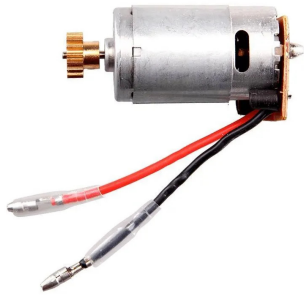

Artikelnr.: 363435

370410179 - RC PROFI MOTOR RITZEL #183001/2

ab 11,59 EUR

Artikelnr.: 363435
Versandgewicht: 0.10 kg
Hersteller: Carrera

 [Produktbeschreibung](#)

CARRERA RC - Motor + Ritzel - Profi RC

 [Produktdaten](#)