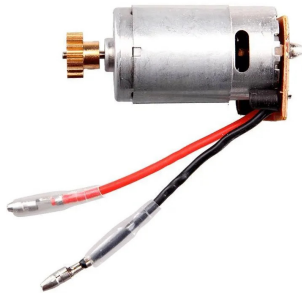

Artikelnr.: 363435

## 370410179 - RC PROFI MOTOR RITZEL #183001/2

ab **11,59 EUR**

Artikelnr.: 363435  
Versandgewicht: 0.10 kg  
Hersteller: Carrera

### Produktbeschreibung

CARRERA RC - Motor + Ritzel - Profi RC