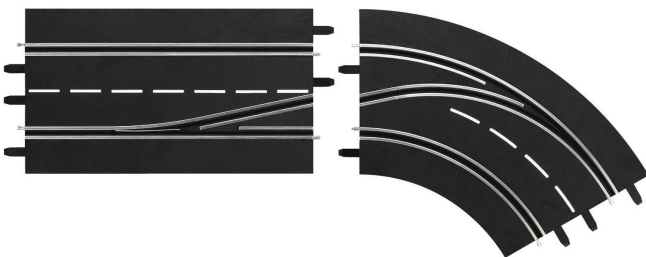

Artikelnr.: 362949

20030364 - DIGITAL 132 Spurwechselkurve rechts, innen nach aussen

ab **53,75 EUR**

Artikelnr.: 362949
Versandgewicht: 0.80 kg
Hersteller: Carrera

Produktbeschreibung

Erweiterung Spurwechselkurve für die digitalen Carrera Bahnen im Maßstab 1:24 Mit diesem Ausbauset kannst Du für einen Extra-Kick in Deinem Rennen sorgen. Mit der Spurwechselkurve können die Slotcars auf die andere Spur wechseln und ihr Rennen dort fortsetzen. Schaffst Du es Dein Auto dann vor das gegnerische Auto zu setzen, bist Du erstmal im Vorteil, weil er nicht mehr an Dir vorbeikommt. Aber pass auf! Bei einem Spurwechsel kann es auch immer zu einem Crash kommen. Wähle den geeigneten Zeitpunkt und verschaffe Dir so einen Vorteil im Kampf um den Titel. Die Spurwechselkurve besteht aus zwei Schienenteilen und ist für die digitalen Rennbahnen Carrera DIGITAL 124 und Carrera DIGITAL 132 oder die digital nachgerüstete Carrera EVOLUTION im Maßstab 1:24 geeignet.

Details- Altersempfehlung: ab 8 Jahren- Maßstab 1:24 Technische Details- Carrera DIGITAL 132 - Carrera DIGITAL 124 Besonderheiten- Digitales Spurwechseln und Überholen Lieferumfang- 1x Spurwechselkurve - rechts, innen nach außen (2 Schienenteile)