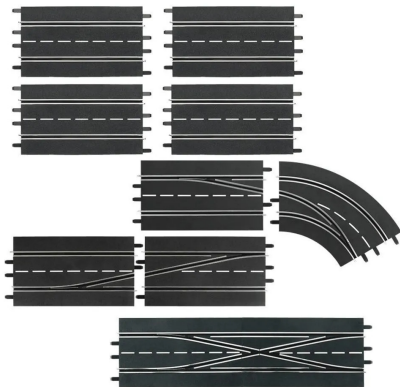

Artikelnr.: 362951

20030367 - DIGITAL 132 Digitales Schienenausbauset

ab **117,92 EUR**

Artikelnr.: 362951
Versandgewicht: 0.10 kg
Hersteller: Carrera

Produktbeschreibung

Set zum Streckenausbau für Carrera Rennbahnen. Öfter mal etwas Neues! Auch wenn man mit der altbekannten und liebgewonnenen Slotcarstrecke stets daran arbeitet, seine Rundenzeit zu verbessern, kommt irgendwann die Lust auf mehr Abwechslung auf. Und genau dafür ist dieses digitale Schienenausbauset da. Mit vier Standardgeraden, einer linken Weiche, einer Doppelweiche, Bahnstückverriegelungen und einer Spurwechselkurve können neue Streckenelemente in der Carrera DIGITAL 124 und Carrera DIGITAL 132 verbaut werden. Die Schienen sind im Maßstab 1:24 gehalten und passen ideal zu den beiden genannten Rennstrecken. Die Weichen sorgen für rasante Spurwechsel und geben Dir vor allem bei Verfolgungsjagden die Möglichkeit, das gegnerische Auto einfallsreich zu überholen. Währenddessen verlängern die Geraden das Fahrvergnügen und erweitern die Strecke. Info: Dieses digitale Ausbauset kann zur Aufrüstung eingesetzt werden.

Details- Altersempfehlung: ab 8 Jahren- Maßstab 1:24 Technische Details- Carrera DIGITAL 132 - Carrera DIGITAL 124 Besonderheiten- Zum Ausbau der Rennstrecke Lieferumfang- 4 Standardgeraden- 1 Weiche (links)- 1 Doppelweiche- 1 Spurwechselkurve (rechts, außen nach innen)