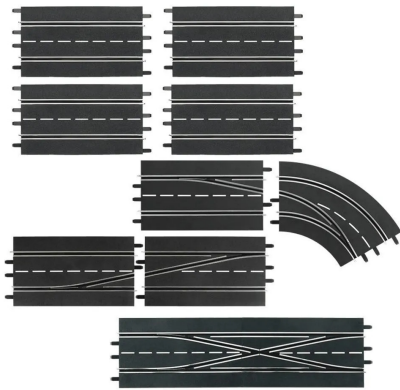

## 20030367 - DIGITAL 132 Digitales Schienenausbauset

ab **117,92 EUR**

Artikelnr.: 362951  
Versandgewicht: 0.10 kg  
Hersteller: Carrera

### Produktbeschreibung

Set zum Streckenausbau für Carrera Rennbahnen. Öfter mal etwas Neues! Auch wenn man mit der altbekannten und liebgewonnenen Slotcarstrecke stets daran arbeitet, seine Rundenzeit zu verbessern, kommt irgendwann die Lust auf mehr Abwechslung auf. Und genau dafür ist dieses digitale Schienenausbauset da. Mit vier Standardgeraden, einer linken Weiche, einer Doppelweiche, Bahnstückverriegelungen und einer Spurwechselkurve können neue Streckenelemente in der Carrera DIGITAL 124 und Carrera DIGITAL 132 verbaut werden. Die Schienen sind im Maßstab 1:24 gehalten und passen ideal zu den beiden genannten Rennstrecken. Die Weichen sorgen für rasante Spurwechsel und geben Dir vor allem bei Verfolgungsjagden die Möglichkeit, das gegnerische Auto einfallsreich zu überholen. Währenddessen verlängern die Geraden das Fahrvergnügen und erweitern die Strecke. Info: Dieses digitale Ausbauset kann zur Aufrüstung eingesetzt werden.

Details- Altersempfehlung: ab 8 Jahren- Maßstab 1:24 Technische Details- Carrera DIGITAL 132 - Carrera DIGITAL 124 Besonderheiten- Zum Ausbau der Rennstrecke Lieferumfang- 4 Standardgeraden- 1 Weiche (links)- 1 Doppelweiche- 1 Spurwechselkurve (rechts, außen nach innen)