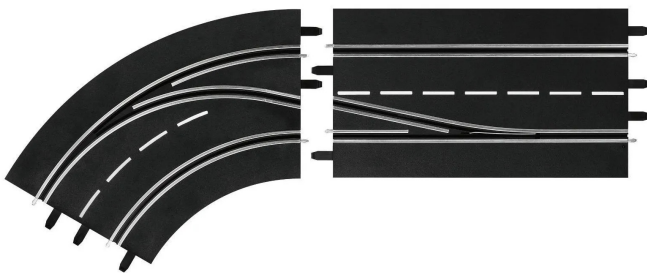

Artikelnr.: 362947

20030362 - DIGITAL 132 Spurwechselkurve links, innen nach aussen

ab **53,75 EUR**

Artikelnr.: 362947
Versandgewicht: 0.80 kg
Hersteller: Carrera

Produktbeschreibung

Deine Carrera DIGITAL 124 und DIGITAL 132 Bahn erweiterst Du mit der Spurwechselkurve um ein spannendes Streckenelement. Hast Du eine Carrera EVOLUTION Bahn digital aufgerüstet, kannst Du auch bei dieser Carrera Bahn die Spur auf Knopfdruck wechseln. Die Schiene im Maßstab 1:24 besteht aus zwei Teilen und führt von innen auf die äußere Spur. Mit der Spurwechselkurve sind Dir und Deinen Freunden spannende und nervenaufreibende Duelle und Überholmanöver garantiert. Bist Du schneller als Deine Gegner und kannst rechtzeitig die Spur wechseln, um Dich auf den ersten Platz zu fahren? Stelle Dein Können unter Beweis und lasse alle hinter Dir!

Details- Altersempfehlung: ab 8 Jahren- Maßstab 1:24 Technische Details- Carrera DIGITAL 132 - Carrera DIGITAL 124 Besonderheiten- Für digitales Spur wechseln und Überholen Lieferumfang- 1x Spurwechselkurve - links, innen nach außen (2 Schienenteile)