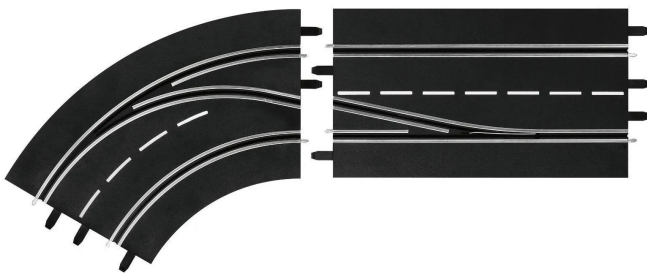

Artikelnr.: 362947

20030362 - DIGITAL 132 Spurwechselkurve links, innen nach aussen

ab **53,75 EUR**

Artikelnr.: 362947
Versandgewicht: 0.80 kg
Hersteller: Carrera

Produktbeschreibung

Deine Carrera DIGITAL 124 und DIGITAL 132 Bahn erweiterst Du mit der Spurwechselkurve um ein spannendes Streckenelement. Hast Du eine Carrera EVOLUTION Bahn digital aufgerüstet, kannst Du auch bei dieser Carrera Bahn die Spur auf Knopfdruck wechseln. Die Schiene im Maßstab 1:24 besteht aus zwei Teilen und führt von innen auf die äußere Spur. Mit der Spurwechselkurve sind Dir und Deinen Freunden spannende und nervenaufreibende Duelle und Überholmanöver garantiert. Bist Du schneller als Deine Gegner und kannst rechtzeitig die Spur wechseln, um Dich auf den ersten Platz zu fahren? Stelle Dein Können unter Beweis und lasse alle hinter Dir!

Details- Altersempfehlung: ab 8 Jahren- Maßstab 1:24Technische Details- Carrera DIGITAL 132 - Carrera DIGITAL 124Besonderheiten- Für digitales Spur wechseln und ÜberholenLieferumfang- 1x Spurwechselkurve - links, innen nach außen (2 Schienenteile)