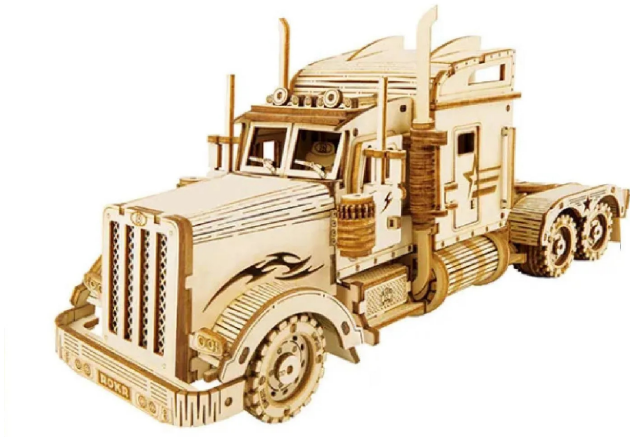

Artikelnr.: 374143

## MC502 - Heavy Truck

ab **13,76 EUR**

Artikelnr.: 374143  
Versandgewicht: 0.60 kg  
Hersteller: ROKR

### Produktbeschreibung

Diese modernen Holzpuzzles sind wunderschön verarbeitet und werden nach dem Zusammenbau zu lustigen 3D-Ausstellungsstücken. Im Lieferumfang sind lasergeschnittene Holzpuzzleteile enthalten. Ein Stück Schleifpapier ist im Lieferumfang enthalten, damit die Teile besser zusammenpassen. PÄDAGOGISCHE, ANREGENDE AKTIVITÄT – Dies ist ein großartiges interaktives Spielzeug für alle Kinder, die sich gerne mit den besten verfügbaren interaktiven Materialien am MINT-Lernen beteiligen möchten. Unsere DIY-3D-Holzpuzzles regen die Kreativität an, fördern die Konzentration, verbessern die Feinmotorik und lehren Geduld. Es sind weder Werkzeuge noch Kleber erforderlich, sodass Sie für die Verwendung dieses mehrteiligen dreidimensionalen Puzzles keine zusätzliche Ausrüstung benötigen und Ihre Kinder ohne Aufsicht frei an diesen 3D-Puzzles arbeiten können. Intelligente Kinder spielen mit intelligenten Spielzeugen!

Produktdetails- Material: Holz- Länge: 10 cm- Breite: 7,3 cm- Höhe: 22,4 cm- Montagezeit: 4 Stunden- Schwierigkeitsgrad: 4 Inhalt- Stücke: 286