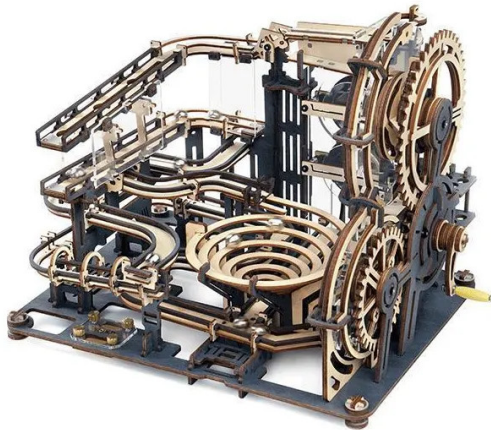

Artikelnr.: 374151

LGA01 - Marble Night City

ab **35,34 EUR**

Artikelnr.: 374151
Versandgewicht: 1,20 kg
Hersteller: ROKR

Produktbeschreibung

Robotime-ROKR Marble Night City basiert auf großartiger menschlicher Ingenieurskunst. Dieses Kugelbahnprodukt vereint die Schönheit von Wissenschaft und Maschine und umfasst so viele kleine Geräte. Es handelt sich um ein selbst zusammenbaubares 3D-Holzpuzzle mit Turmverteilern und Bahnrennbällen. Bauen Sie das Set zusammen und drehen Sie den Griff. Beobachten Sie, wie die Murmeln die Hänge und kurvigen Kurven hinabrasen. Durchbrechen Sie Materialbeschränkungen und integrieren Sie hochtransparentes Acryl. Mit einem trichterförmigen Gleis verlängert sich die Gesamtlänge auf 2,5 Meter. Drehen Sie den Griff, die Stahlkugel bewegt sich entlang der Bahn hin und her, um mit diesem hölzernen Kugelbahn-Puzzle die Kreativität von Präzisionsmaschinen zu erleben. **ROBUSTE FESTUNG:** LGA01 Marble Night City ist ein handgefertigtes Marmorset mit markanter Festung. Baue es mit 294 Bauteilen und 10 Murmeln. **VIELE GERÄTEGERÄTE:** Besteht aus einem Turmverteiler, Spiralschragen, einem Kranheber, einem Radheber, einem kurzen Schieber und kleinen Schaltern. Kompliziertes System aus Zahnrädern, Zahnradern und Rädern voller verrückter Drehungen und Wendungen. **MINT-KONZEPTE:** Lernen Sie die Prinzipien von Naturwissenschaften, Technik, Ingenieurwesen und Mathematik (STEM) **HOBBY und GESCHENK:** Präzises Laserschneiden sorgt für ein reibungsloses Bauerlebnis. Auch ein tolles Weihnachts- und Geburtstagsgeschenk für Familie und Freunde.

Produktdetails- Material: Holz- Länge: 22,8 cm- Breite: 21,4 cm- Höhe: 32,5 cm- Montagezeit: 7 Stunden- Schwierigkeitsgrad: 4Inhalt- Stücke: 294

Produktdaten

Hier gehts zum Artikel
Alle Informationen,
tagesaktuelle Preise und
Verfügbarkeiten