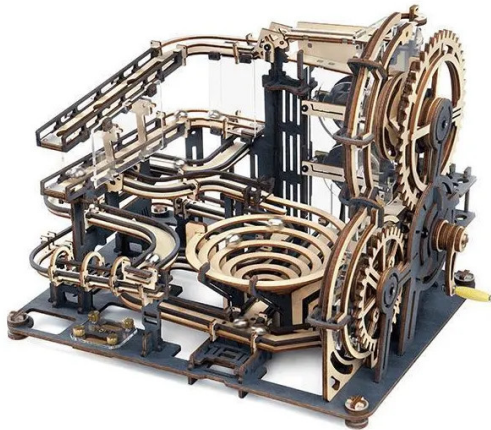

Artikelnr.: 374151

LGA01 - Marble Night City

ab **33,98 EUR**

Artikelnr.: 374151
Versandgewicht: 1,20 kg
Hersteller: ROKR

📄 Produktbeschreibung

Robotime-ROKR Marble Night City basiert auf großartiger menschlicher Ingenieurskunst. Dieses Kugelbahnprodukt vereint die Schönheit von Wissenschaft und Maschine und umfasst so viele kleine Geräte. Es handelt sich um ein selbst zusammenbaubares 3D-Holzpuzzle mit Turmverteilern und Bahnrennbällen. Bauen Sie das Set zusammen und drehen Sie den Griff. Beobachten Sie, wie die Murmeln die Hänge und kurvigen Kurven hinabrasen. Durchbrechen Sie Materialbeschränkungen und integrieren Sie hochtransparentes Acryl. Mit einem trichterförmigen Gleis verlängert sich die Gesamtlänge auf 2,5 Meter. Drehen Sie den Griff, die Stahlkugel bewegt sich entlang der Bahn hin und her, um mit diesem hölzernen Kugelbahn-Puzzle die Kreativität von Präzisionsmaschinen zu erleben. **ROBUSTE FESTUNG:** LGA01 Marble Night City ist ein handgefertigtes Marmorset mit markanter Festung. Baue es mit 294 Bauteilen und 10 Murmeln. **VIELE GERÄTEGERÄTE:** Besteht aus einem Turmverteiler, Spiralschrägen, einem Kranheber, einem Radheber, einem kurzen Schieber und kleinen Schaltern. Kompliziertes System aus Zahnrädern, Zahnradern und Rädern voller verrückter Drehungen und Wendungen. **MINT-KONZEPTE:** Lernen Sie die Prinzipien von Naturwissenschaften, Technik, Ingenieurwesen und Mathematik (STEM) **HOBBY und GESCHENK:** Präzises Laserschneiden sorgt für ein reibungsloses Bauerlebnis. Auch ein tolles Weihnachts- und Geburtstagsgeschenk für Familie und Freunde.

Produktdetails- Material: Holz- Länge: 22,8 cm- Breite: 21,4 cm- Höhe: 32,5 cm- Montagezeit: 7 Stunden- Schwierigkeitsgrad: 4Inhalt- Stücke: 294

📄 Produktdaten

Hier gehts zum Artikel
Alle Informationen,
tagesaktuelle Preise und
Verfügbarkeiten