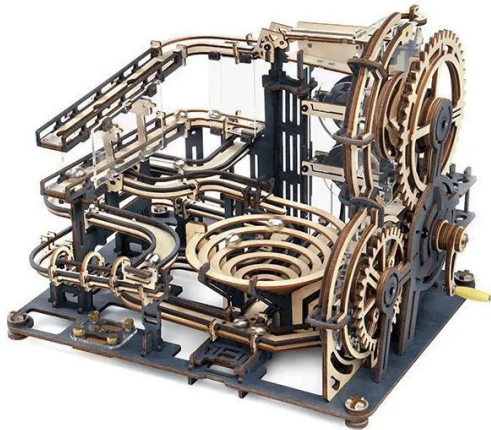

Artikelnr.: 374151

LGA01 - Marble Night City

ab **35,34 EUR**

Artikelnr.: 374151
Versandgewicht: 1.20 kg
Hersteller: ROKR

📄 Produktbeschreibung

Robotime-ROKR Marble Night City basiert auf großartiger menschlicher Ingenieurskunst. Dieses Kugelbahnprodukt vereint die Schönheit von Wissenschaft und Maschine und umfasst so viele kleine Geräte. Es handelt sich um ein selbst zusammenbaubares 3D-Holzpuzzle mit Turmverteilern und Bahnrennbällen. Bauen Sie das Set zusammen und drehen Sie den Griff. Beobachten Sie, wie die Murmeln die Hänge und kurvigen Kurven hinabrasen. Durchbrechen Sie Materialbeschränkungen und integrieren Sie hochtransparentes Acryl. Mit einem trichterförmigen Gleis verlängert sich die Gesamtlänge auf 2,5 Meter. Drehen Sie den Griff, die Stahlkugel bewegt sich entlang der Bahn hin und her, um mit diesem hölzernen Kugelbahn-Puzzle die Kreativität von Präzisionsmaschinen zu erleben. **ROBUSTE FESTUNG:** LGA01 Marble Night City ist ein handgefertigtes Marmorset mit markanter Festung. Baue es mit 294 Bauteilen und 10 Murmeln. **VIELE GERÄTEGERÄTE:** Besteht aus einem Turmverteiler, Spiralschragen, einem Kranheber, einem Radheber, einem kurzen Schieber und kleinen Schaltern. Kompliziertes System aus Zahnrädern, Zahnradern und Rädern voller verrückter Drehungen und Wendungen. **MINT-KONZEPTE:** Lernen Sie die Prinzipien von Naturwissenschaften, Technik, Ingenieurwesen und Mathematik (STEM) **HOBBY und GESCHENK:** Präzises Laserschneiden sorgt für ein reibungsloses Bauerlebnis. Auch ein tolles Weihnachts- und Geburtstagsgeschenk für Familie und Freunde.

Produktdetails- Material: Holz- Länge: 22,8 cm- Breite: 21,4 cm- Höhe: 32,5 cm- Montagezeit: 7 Stunden- Schwierigkeitsgrad: 4Inhalt- Stücke: 294

📄 Produktdaten

Hier gehts zum Artikel
Alle Informationen,
tagesaktuelle Preise und
Verfügbarkeiten