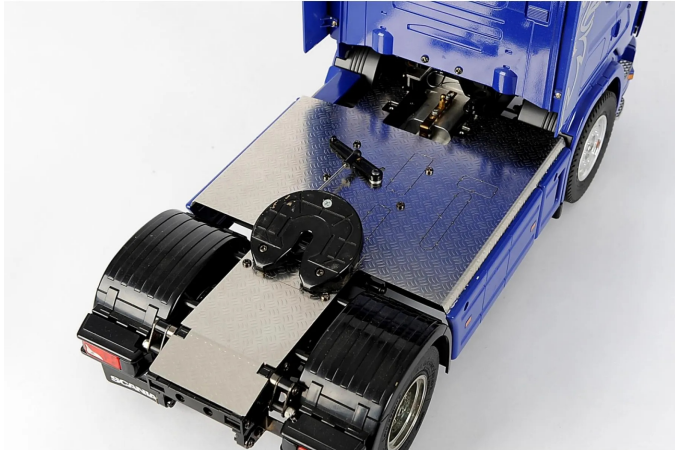

Artikelnr.: 370966

Modellbausatz,1:14 Rahmenabdeckung 2-Achs

ab **61,96 EUR**

Artikelnr.: 370966
Versandgewicht: 0.20 kg
Hersteller: Carson

Produktbeschreibung

Rahmenabdeckung 2-Achs aus 0,8 mm VA-Tränenblech. Die Ausschnitte für die Sattelplatten-Ansteuerung und MFC-01 sind angedeutet und können bei Bedarf rausgetrennt werden. Alle Kanten sind bereits vorgebogen. Achtung! Nicht geeignet für Kinder unter 3 Jahren. Erstickungsgefahr durch Kleinteile.
Details- Maßstab: 1:14- Altersempfehlung: ab 14 Jahre