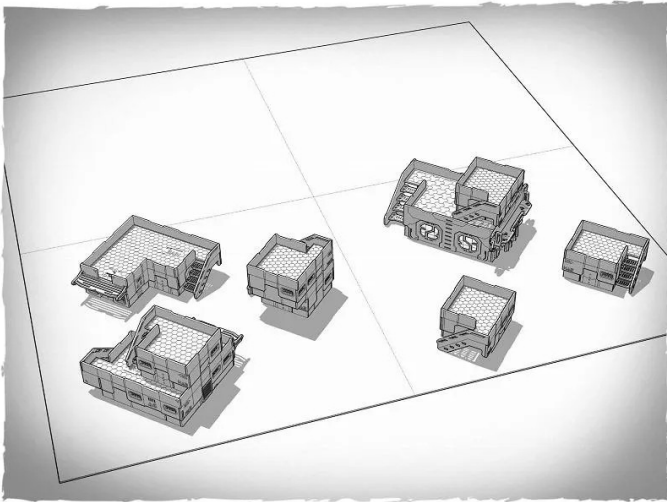

Artikelnr.: 351029

ZEN-HTB01 - Szenerie - Zen Terrain Half Table Bundle

ab **77,83 EUR**

Artikelnr.: 351029
Versandgewicht: 0.50 kg
Hersteller: Deep-Cut Studio

📄 Produktbeschreibung

Szenerie - Zen Terrain Half Table Bundle

Das Set enthält insgesamt 9 Gebäude.

- Die Teile sind vorgeschritten, um die Montagezeit zu verkürzen.
- Das Modell wird unmontiert und unbemalt geliefert. Inklusive Montageanleitung.
- Für den Modellaufbau wird Leim benötigt – am besten Holzleim (PVA – weiß) verwenden.

Die Miniaturen sind nicht enthalten und nur für Maßstabszwecke.

Achtung! Nicht geeignet für Kinder unter 36 Monaten.

- Zen Terrain Half Table Bundle
- Das Set besteht aus: 2xHAB1 Bundle Pack (insgesamt 6 Gebäude), 1xHAB-L Bundle Pack (insgesamt 2 Gebäude), 1xBikeBar (1 Gebäude)