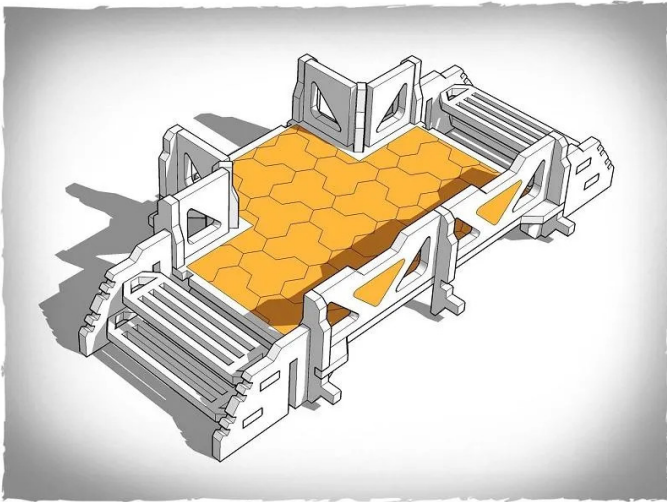

Artikelnr.: 351011

ZEN-MB04 - Szenerie - Modular bridge T section module

ab **8,37 EUR**

Artikelnr.: 351011
Versandgewicht: 0.50 kg
Hersteller: Deep-Cut Studio

Produktbeschreibung

Szenerie - Modular bridge T section module

Modulare Brücke zur Überbrückung von Gebäuden – kann auch auf den Tisch gestellt werden.

- Modell komplett aus 3 mm HDF gefertigt.
- Die Teile sind vorgeschritten, um die Montagezeit zu verkürzen.
- Das Modell wird unmontiert und unbemalt geliefert. Inklusive Montageanleitung.
- Für den Modellaufbau wird Leim benötigt – am besten Holzleim (PVA – weiß) verwenden.

Die Miniaturen sind nicht enthalten und nur für Maßstabszwecke.

Achtung! Nicht geeignet für Kinder unter 36 Monaten.

- Modular bridge T section module
- Größe nach Montage: Höhe: 68mm, Länge: 113mm, Breite: 106mm