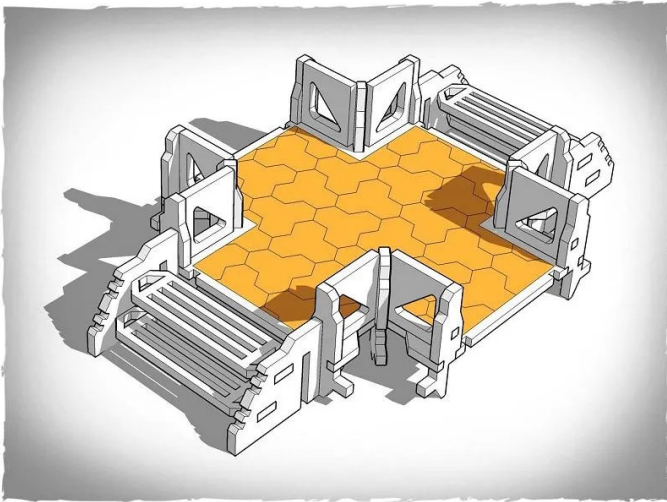

Artikelnr.: 351009

ZEN-MB05 - Szenerie - Modular bridge cross section module

ab **10,65 EUR**

Artikelnr.: 351009
Versandgewicht: 0.50 kg
Hersteller: Deep-Cut Studio

Produktbeschreibung

Szenerie - Modular bridge cross section module

Modulare Brücke zur Überbrückung von Gebäuden – kann auch auf den Tisch gestellt werden.

- Modell komplett aus 3 mm HDF gefertigt.
- Die Teile sind vorgeschritten, um die Montagezeit zu verkürzen.
- Das Modell wird unmontiert und unbemalt geliefert. Inklusive Montageanleitung.
- Für den Modellaufbau wird Leim benötigt – am besten Holzleim (PVA – weiß) verwenden.

Die Miniaturen sind nicht enthalten und nur für Maßstabszwecke.

Achtung! Nicht geeignet für Kinder unter 36 Monaten.

- Modular bridge cross section module
- Größe nach Montage: Höhe: 68mm, Länge: 113mm, Breite: 106mm