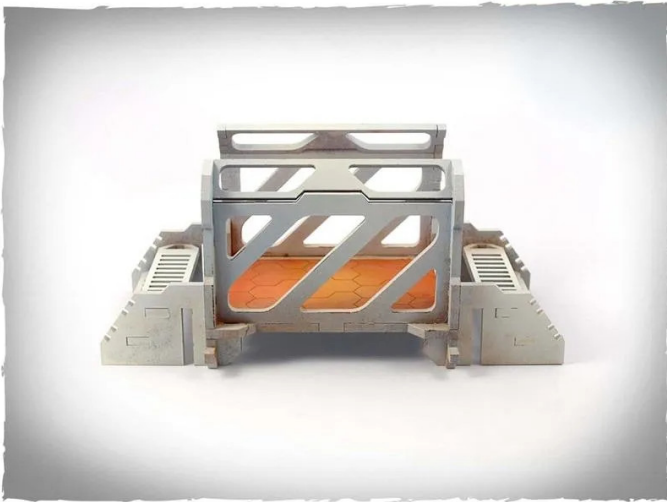

Artikelnr.: 351010

## ZEN-MB02 - Szenerie - Modular bridge straight module

ab **9,03 EUR**

Artikelnr.: 351010  
Versandgewicht: 0.50 kg  
Hersteller: Deep-Cut Studio

### Produktbeschreibung

Szenerie - Modular bridge straight module

Modulare Brücke zur Überbrückung von Gebäuden – kann auch auf den Tisch gestellt werden.

- Modell komplett aus 3 mm HDF gefertigt.
- Die Teile sind vorgeschritten, um die Montagezeit zu verkürzen.
- Das Modell wird unmontiert und unbemalt geliefert. Inklusive Montageanleitung.
- Für den Modellaufbau wird Leim benötigt – am besten Holzleim (PVA – weiß) verwenden.

Die Miniaturen sind nicht enthalten und nur für Maßstabszwecke.

Achtung! Nicht geeignet für Kinder unter 36 Monaten.

- Modular bridge straight module
- Größe nach Montage: Höhe: 68mm, Länge: 71mm, Breite: 80mm