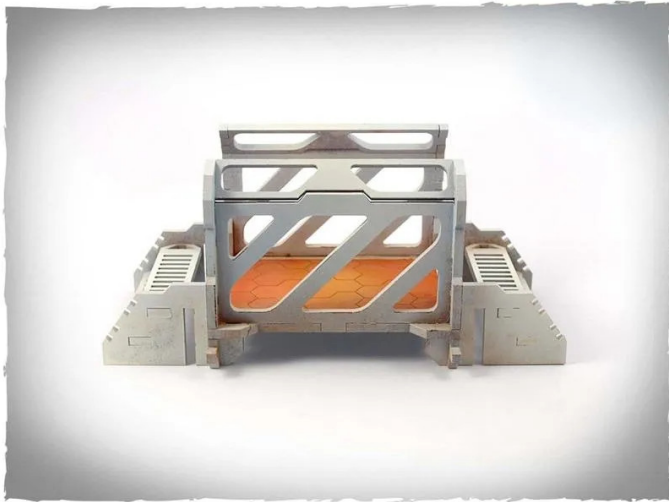

Artikelnr.: 351010

## ZEN-MB02 - Szenerie - Modular bridge straight module

ab **9,03 EUR**

Artikelnr.: 351010  
Versandgewicht: 0.50 kg  
Hersteller: Deep-Cut Studio

### Produktbeschreibung

Szenerie - Modular bridge straight module

Modulare Brücke zur Überbrückung von Gebäuden – kann auch auf den Tisch gestellt werden.

- Modell komplett aus 3 mm HDF gefertigt.
- Die Teile sind vorgeschritten, um die Montagezeit zu verkürzen.
- Das Modell wird unmontiert und unbemalt geliefert. Inklusive Montageanleitung.
- Für den Modellaufbau wird Leim benötigt – am besten Holzleim (PVA – weiß) verwenden.

Die Miniaturen sind nicht enthalten und nur für Maßstabszwecke.

Achtung! Nicht geeignet für Kinder unter 36 Monaten.

- Modular bridge straight module
- Größe nach Montage: Höhe: 68mm, Länge: 71mm, Breite: 80mm