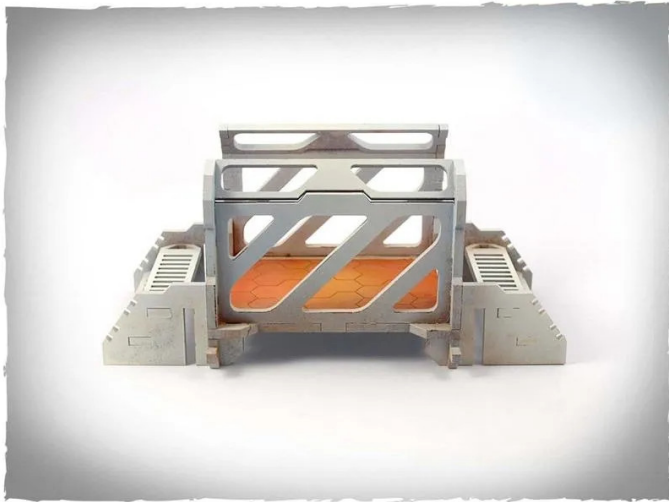

Artikelnr.: 351010

ZEN-MB02 - Szenerie - Modular bridge straight module

ab **7,59 EUR**

Artikelnr.: 351010
Versandgewicht: 0.50 kg
Hersteller: Deep-Cut Studio

Produktbeschreibung

Szenerie - Modular bridge straight module

Modulare Brücke zur Überbrückung von Gebäuden – kann auch auf den Tisch gestellt werden.

- Modell komplett aus 3 mm HDF gefertigt.
- Die Teile sind vorgeschritten, um die Montagezeit zu verkürzen.
- Das Modell wird unmontiert und unbemalt geliefert. Inklusive Montageanleitung.
- Für den Modellaufbau wird Leim benötigt – am besten Holzleim (PVA – weiß) verwenden.

Die Miniaturen sind nicht enthalten und nur für Maßstabszwecke.

Achtung! Nicht geeignet für Kinder unter 36 Monaten.

- Modular bridge straight module
- Größe nach Montage: Höhe: 68mm, Länge: 71mm, Breite: 80mm