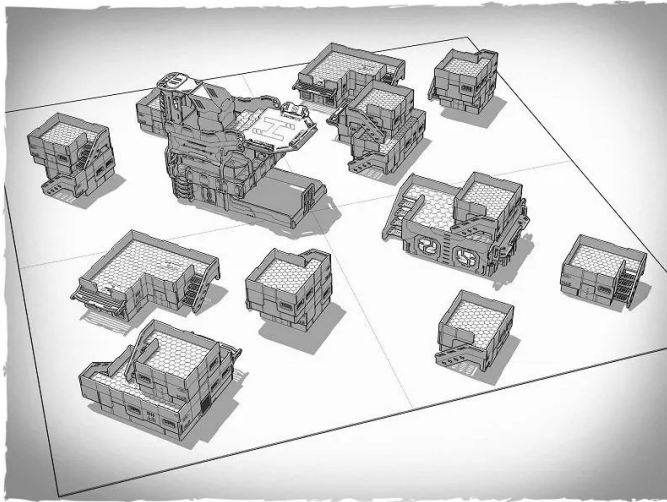

Artikelnr.: 350994

## ZEN-FTB01 - Szenerie - Zen Terrain Full Table Bundle

ab **160,39 EUR**

Artikelnr.: 350994  
Versandgewicht: 0.70 kg  
Hersteller: Deep-Cut Studio

#### Szenerie - Zen Terrain Full Table Bundle

- Das Set enthält insgesamt 18 Gebäude.
- Die Teile sind vorgeschnitten, um die Montagezeit zu verkürzen.
- Das Modell wird unmontiert und unbemalt geliefert. Inklusive Montageanleitung.
- Für den Modellaufbau wird Leim benötigt – am besten Holzleim (PVA – weiß) verwenden.

Die Miniaturen sind nicht enthalten und nur für Maßstabszwecke.

Achtung! Nicht geeignet für Kinder unter 36 Monaten.

- Zen Terrain Full Table Bundle
- Das Set besteht aus: 4xHAB1 Bundle Pack (insgesamt 12 Gebäude), 2xHAB-L Bundle Pack (insgesamt 4 Gebäude), 1x BikeBar (1 Gebäude), 1x Dice Tower (1 Gebäude).