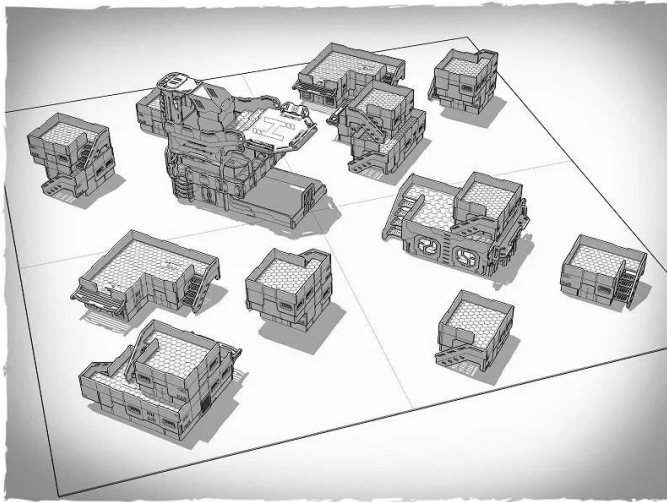

Artikelnr.: 350994

## ZEN-FTB01 - Szenerie - Zen Terrain Full Table Bundle

ab **160,39 EUR**

Artikelnr.: 350994  
Versandgewicht: 0.70 kg  
Hersteller: Deep-Cut Studio

#### Szenerie - Zen Terrain Full Table Bundle

- Das Set enthält insgesamt 18 Gebäude.
- Die Teile sind vorgeschritten, um die Montagezeit zu verkürzen.
- Das Modell wird unmontiert und unbemalt geliefert. Inklusive Montageanleitung.
- Für den Modellaufbau wird Leim benötigt – am besten Holzleim (PVA – weiß) verwenden.

Die Miniaturen sind nicht enthalten und nur für Maßstabszwecke.

Achtung! Nicht geeignet für Kinder unter 36 Monaten.

- Zen Terrain Full Table Bundle
- Das Set besteht aus: 4xHAB1 Bundle Pack (insgesamt 12 Gebäude), 2xHAB-L Bundle Pack (insgesamt 4 Gebäude), 1x BikeBar (1 Gebäude), 1x Dice Tower (1 Gebäude).