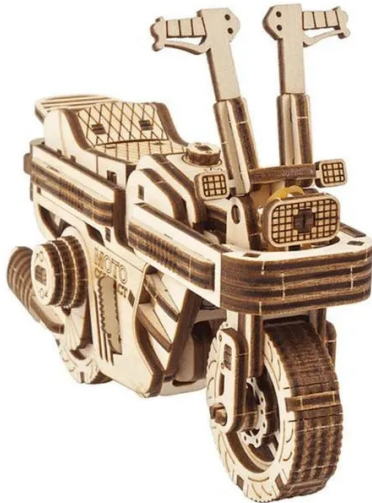

Artikelnr.: 352291

70168 - UGEARS Moto Compact Klapproller, 192 Bauteile, 3D Puzzle

ab **28,58 EUR**

Artikelnr.: 352291
Versandgewicht: 0.40 kg
Hersteller: UGEARS

Produktbeschreibung

UGEARS Moto Compact Klapproller, 192 Bauteile, 3D Puzzle

Der klappbare Motorroller Moto Compact mit Federmechanismus, ist eine clevere Ergänzung der Familie unserer Zweirad-Modellbausätze aus Holz. Für viele Jugendliche ist ein Motorroller ihre erste Form der motorisierten Fortbewegung. Er symbolisiert Freiheit, Mobilität und eine vergnügliche Art zur Schule, zu diversen Aktivitäten oder zur ersten Arbeitsstelle zu gelangen. Er ist die Fahrkarte hinaus aus dem Viertel, in dem man aufgewachsen ist, um die Welt zu erforschen, die dahinter liegt. Spüren Sie dieses Feeling jugendlicher Freiheit beim Montieren dieses eleganten kleinen klappbaren Motorrollers.

Für seine Größe enthält das 3D-Puzzle klappbarer Motorroller Moto Compact jede Menge Leistungsstärke. Das Modell aus Holz wird von einem federbelasteten Motor angetrieben und kann mit einmaligem Aufziehen bis zu 2 m zurücklegen. Der Lenker kann auf drei verschiedene Positionen gedreht werden, um deinen Motorroller geradeaus oder in eine Links- oder Rechtskurve zu schicken. Zu den besonderen Merkmalen gehören Vorder- und Hinterradfederung sowie ein ausgeklügelter Klappmechanismus, um einen einfachen und sicheren Transport zu gewährleisten.

Um deinen Moto Compact Motorroller zusammenzuklappen, fassen ihn an dem vorderen und dem hinteren Teil an und schiebe beide zusammen. Auf diese Weise werden auch die Lenker eingeklappt. Den zusammengeklappten Motorroller kann man dann in die Tasche stecken und mitnehmen. Du kannst ihn aber auch auf seinen Ständer stellen, der an der linken Seite des Modells heruntergeklappt werden kann.