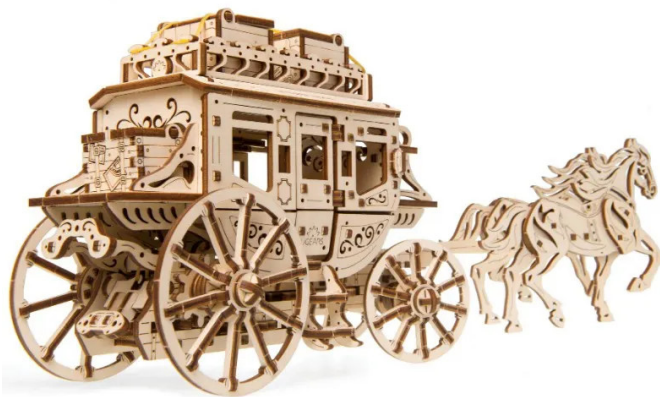

Artikelnr.: 340229

70045 - Postkutsche - 248 Bauteile

ab **38,26 EUR**

Artikelnr.: 340229
Versandgewicht: 0.80 kg
Hersteller: UGEARS

📄 Produktbeschreibung

Postkutsche - 248 Bauteile

Was repräsentiert den Wilden Westen besser als eine Postkutsche? Das in Wild Wild West-Manier daherkommende Modell des Markenherstellers UGEARS(R) schreibt Filmgeschichte und belebt die 1999 vom Regisseur Barry Sonnenfeld gedrehte Steampunk-Western-Action-Komödie aufs Neue. In Anbetracht dessen versetzen wir uns in eine Zeit, wo die Lokomotive noch Dampfross hieß und der Whiskey in den Saloons Feuerwasser.

Dass aus insgesamt 248 Einzelteilen bestehende Holzkonstrukt Postkutsche bietet sowohl dem Modellbauliebhaber, als auch dem geschichtsverliebten Freund alter Indianer- und Cowboystreifen, das passende Stillleben für seine Vitrine. Die aus nachhaltigem Holz gefertigten Modelle von UGEARS(R) bedienen sich dabei dem Kunststil des Retrofuturismus, der ebenfalls Mittelpunkt des zuvor genannten Westernfilms ist. Der Steampunk, welcher mit durchbrochenen Flächen den Mechanismus der Kutsche offenbart, ist demzufolge mehr als Kunst, sondern ein Anschauungsobjekt mit Lerncharakter. Mit einem Gummimotor angetrieben, lässt sich jede Zahnradbewegung bis ins kleinste Detail nachverfolgen und macht das vorliegende Modell attraktiv und einzigartig. Die Pferde, mit denen die Kutsche gezogen wird, wirbeln den Staub auf und wiehern und schnauben.