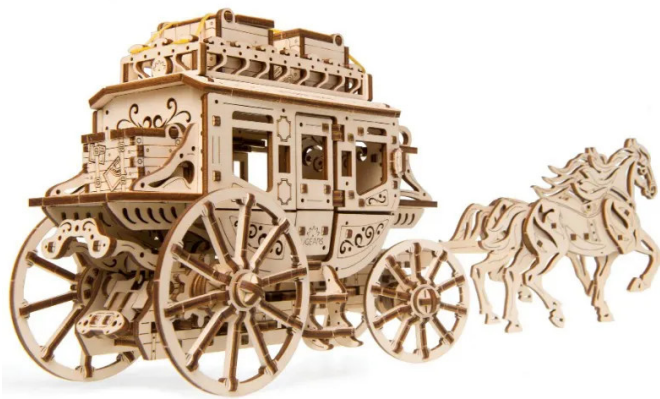

Artikelnr.: 340229

70045 - Postkutsche - 248 Bauteile

ab **38,25 EUR**

Artikelnr.: 340229
Versandgewicht: 0.80 kg
Hersteller: UGEARS

Produktbeschreibung

Postkutsche - 248 Bauteile

Was repräsentiert den Wilden Westen besser als eine Postkutsche? Das in Wild Wild West-Manier daherkommende Modell des Markenherstellers UGEARS(R) schreibt Filmgeschichte und belebt die 1999 vom Regisseur Barry Sonnenfeld gedrehte Steampunk-Western-Action-Komödie aufs Neue. In Anbetracht dessen versetzen wir uns in eine Zeit, wo die Lokomotive noch Dampfross hieß und der Whiskey in den Saloons Feuerwasser.

Dass aus insgesamt 248 Einzelteilen bestehende Holzkonstrukt Postkutsche bietet sowohl dem Modellbauliebhaber, als auch dem geschichtsverliebten Freund alter Indianer- und Cowboystreifen, das passende Stillleben für seine Vitrine. Die aus nachhaltigem Holz gefertigten Modelle von UGEARS(R) bedienen sich dabei dem Kunststil des Retrofuturismus, der ebenfalls Mittelpunkt des zuvor genannten Westernfilms ist. Der Steampunk, welcher mit durchbrochenen Flächen den Mechanismus der Kutsche offenbart, ist demzufolge mehr als Kunst, sondern ein Anschauungsobjekt mit Lerncharakter. Mit einem Gummimotor angetrieben, lässt sich jede Zahnradbewegung bis ins kleinste Detail nachverfolgen und macht das vorliegende Modell attraktiv und einzigartig. Die Pferde, mit denen die Kutsche gezogen wird, wirbeln den Staub auf und wiehern und schnauben.