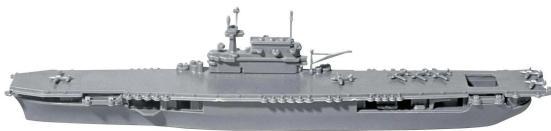

Artikelnr.: 366240

Modellbausatz USS Enterprise CV-6, 38 Teile, ab 12 Jahren

ab 7,56 EUR

Artikelnr.: 366240
Versandgewicht: 0.80 kg
Hersteller: Revell

Produktbeschreibung

Die USS Enterprise war der berühmteste amerikanische Flugzeugträger des Zweiten Weltkriegs. Sie nahm an nahezu allen wichtigen Schlachten des Pazifikkrieges teil und ist bis heute das höchstdekorierte Schiff in der Geschichte der US Navy.

- Wasserlinienmodell
- Flugzeuge

Lieferumfang:

- Kunststoffmodellbausatz (nicht zusammengebaut)
- Bebilderte, mehrsprachige Bauanleitung
- Abziehbilder
- Maßstab: 1:1200
- Altersempfehlung: 12+
- Teileanzahl: 38
- Länge: 205 mm