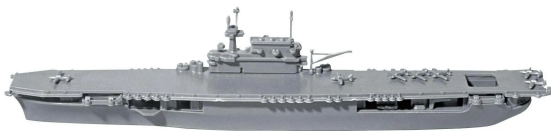

Artikelnr.: 366240

Modellbausatz USS Enterprise CV-6, 38 Teile, ab 12 Jahren

ab **7,56 EUR**

Artikelnr.: 366240
Versandgewicht: 0.80 kg
Hersteller: Revell

Produktbeschreibung

Die USS Enterprise war der berühmteste amerikanische Flugzeugträger des Zweiten Weltkriegs. Sie nahm an nahezu allen wichtigen Schlachten des Pazifikkrieges teil und ist bis heute das höchstdekorierte Schiff in der Geschichte der US Navy.

- Wasserlinienmodell
- Flugzeuge

Lieferumfang:

- Kunststoffmodellbausatz (nicht zusammengebaut)
- Bebilderte, mehrsprachige Bauanleitung
- Abziehbilder
- Maßstab: 1:1200
- Altersempfehlung: 12+
- Teileanzahl: 38
- Länge: 205 mm