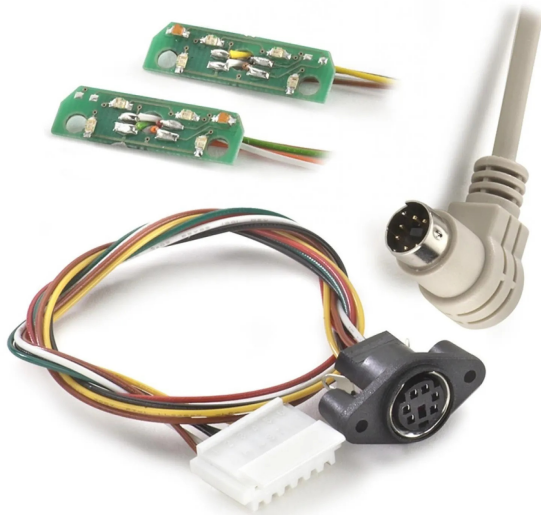

Artikelnr.: 371025

500907071 - Modellbausatz,1:14 Trailer 7-Kammer Beleuchtungssatz

ab **58,21 EUR**

Artikelnr.: 371025
Versandgewicht: 3.00 kg
Hersteller: Carson

Produktbeschreibung

Bestehend aus zwei bestückten und betriebsfertigen Platinen (mit je 5 SMD LEDs), die einfach in die 7-Kammer Rückleuchten der CARSON Auflieger eingeklickt werden. Das Adapterkabel zwischen der CARSON Aufliegerbeleuchtung und der TAMIYA MFC-01/MFC-03 ist im Lieferumfang enthalten. Passend für TAMIYA MFC-01 300056511 Achtung! Nicht für Kinder unter 14 Jahren geeignet.

Details- Maßstab: 1:14- Altersempfehlung: ab 14 Jahren Technische Details- 2 Platinen für 7-Kammer-Rückleuchten- inkl. MFC-01/MFC-03 Adapterkabel- inkl. Aufliegerkabel Inhalt- Bausatzmodell im Maßstab 1:14- 2 Platinen - MFC-01/MFC-03 Adapterkabel- Aufliegerkabel- Anleitung