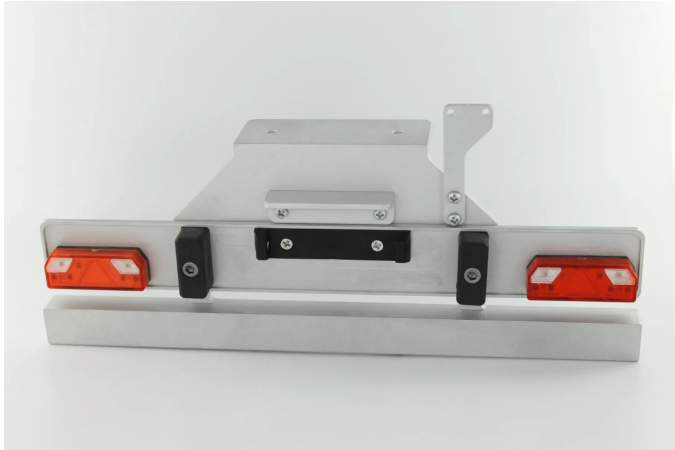

Artikelnr.: 370898

500907083 - Modellbausatz,1:14 Euro-Stoßstange TAM-Tankauflieger

ab **64,79 EUR**

Artikelnr.: 370898
Versandgewicht: 0.20 kg
Hersteller: Carson

📄 Produktbeschreibung

Versehen Sie ihren TAMIYA Auflieger mit einer Euro-Stoßstange, diese ist aus Aluminium Vollmaterial gefräst. Die Montage erfolgt im Handumdrehen, es wird die original Stoßstange entfernt und durch die neue ersetzt, fertig. Eine nachträgliche Beleuchtung der 7-Kammer Rückleuchten ist problemlos möglich. Bei Verwendung der TAMIYA Multifunktionseinheit benötigen Sie den nachfolgenden Beleuchtungssatz 500907071, für den universellen Einsatz wählen Sie eine der nachfolgenden Platinen aus, diese sind abhängig von ihrer Systemspannung 7,2V/± oder 12V/±:500907387 1:14 7,2V/± 7-Kammer LED-Platine Universal500907388 1:14 12V/± 7-Kammer LED-Platine UniPassend zu folgenden TAMIYA Aufliegern:300056303 TAMIYA Tankauflieger300056319 TAMIYA Tankauflieger Gallant EaglePassendes Spritzschutz-Set 500907183(1 Spritzschutz groß (Stoßstange), 2 Spritzschutz klein (Kotflügel), Montagmaterial)Achtung! Nicht geeignet für Kinder unter 3 Jahren. Erstickungsgefahr durch Kleinteile.

Details- Maßstab: 1:14- Altersempfehlung: ab 14 JahrenInhalt- Bausatzmodell im Maßstab 1:14- Aluminium Heckstoßstange/Unterfahrschutz- 7-Kammer-Rückleuchten- 2 Puffer-Kennzeichenhalter- Dekor- Anleitung