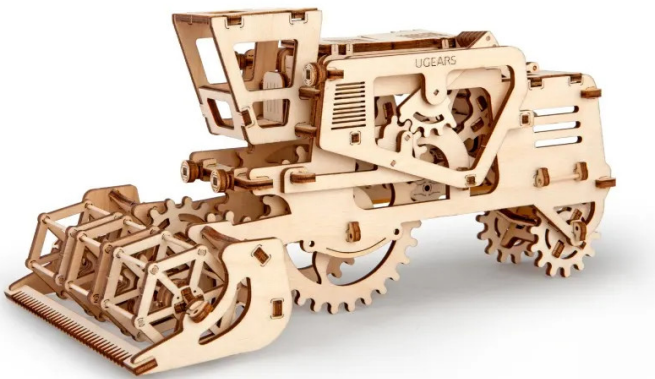

Artikelnr.: 340212

70010 - Mähdrescher - 154 Bauteile

ab **39,29 EUR**

Artikelnr.: 340212
Versandgewicht: 0.70 kg
Hersteller: UGEARS

Produktbeschreibung

Mähdrescher - 154 Bauteile

Mähdrescher übernehmen bei der Getreideernte mehrere Arbeitsschritte, sodass sie in der Landwirtschaft unverzichtbar sind. Wir von Ugears fanden, dass es an der Zeit ist, auch diese eindrucksvolle Maschine mit einem Modell zu ehren. Bei dem Miniatur-Gefährt kommt das raffinierte Zusammenspiel der Mechanik wunderbar zur Geltung.

Ausgestattet mit einem Gummirückzugmotor, lässt sich der Mähdrescher starten, indem er rückwärts bewegt wird. Außerdem ist es möglich, an seinem großen Zahnrad zu drehen, um auf diese Weise seine Räder selbsttätig ins Rollen zu bringen. Jedoch fährt das Modell nicht nur: Zugleich dreht sich, wie beim Original, die Haspel. Mit einem Hebel lässt sich die Maschine bremsen.

Bei unseren Modellen ist uns stets auch eine schöne Optik wichtig. So wird jedes kleine Detail sorgsam herausgearbeitet und es entsteht ein kunstvolles Gesamtbild. Ob Fahrerkabine mit Sitz, Messerbalken, Korntank und weitere Einzelheiten: Die Nachbildung der landwirtschaftlichen Maschine ist ein außergewöhnliches Deko-Objekt, geeignet beispielsweise für den Schreibtisch. Durch einen Hebel lässt sich zudem ein verstecktes kleines Fach öffnen.