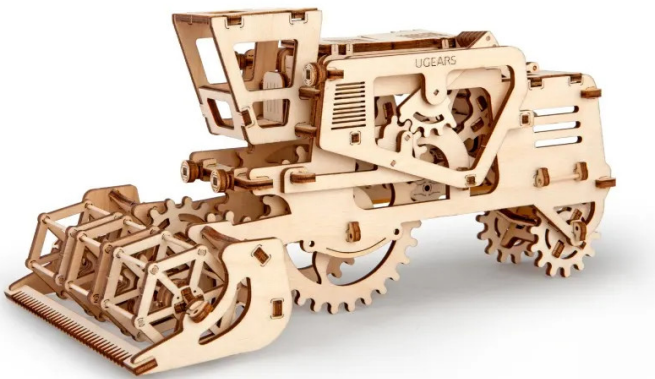

Artikelnr.: 340212

70010 - Mähdrescher - 154 Bauteile

ab **39,12 EUR**

Artikelnr.: 340212
Versandgewicht: 0.70 kg
Hersteller: UGEARS

Produktbeschreibung

Mähdrescher - 154 Bauteile

Mähdrescher übernehmen bei der Getreideernte mehrere Arbeitsschritte, sodass sie in der Landwirtschaft unverzichtbar sind. Wir von Ugears fanden, dass es an der Zeit ist, auch diese eindrucksvolle Maschine mit einem Modell zu ehren. Bei dem Miniatur-Gefährt kommt das raffinierte Zusammenspiel der Mechanik wunderbar zur Geltung.

Ausgestattet mit einem Gummirückzugmotor, lässt sich der Mähdrescher starten, indem er rückwärts bewegt wird. Außerdem ist es möglich, an seinem großen Zahnrad zu drehen, um auf diese Weise seine Räder selbsttätig ins Rollen zu bringen. Jedoch fährt das Modell nicht nur: Zugleich dreht sich, wie beim Original, die Haspel. Mit einem Hebel lässt sich die Maschine bremsen.

Bei unseren Modellen ist uns stets auch eine schöne Optik wichtig. So wird jedes kleine Detail sorgsam herausgearbeitet und es entsteht ein kunstvolles Gesamtbild. Ob Fahrerkabine mit Sitz, Messerbalken, Korntank und weitere Einzelheiten: Die Nachbildung der landwirtschaftlichen Maschine ist ein außergewöhnliches Deko-Objekt, geeignet beispielsweise für den Schreibtisch. Durch einen Hebel lässt sich zudem ein verstecktes kleines Fach öffnen.