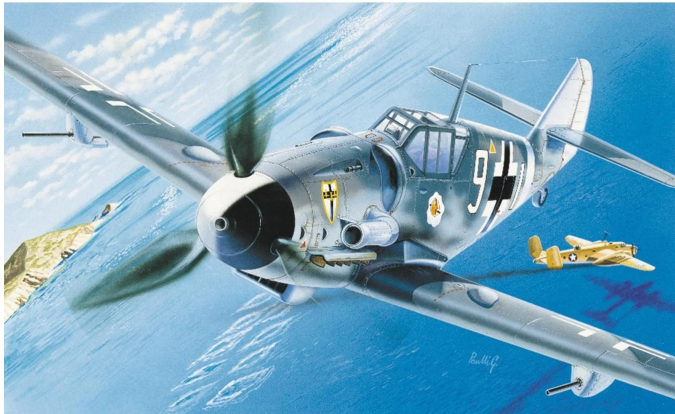

Artikelnr.: 369821

51000063 - Modellbausatz, 1:72 Messerschmitt BF-109 G-6

ab **8,11 EUR**

Artikelnr.: 369821
Versandgewicht: 0.50 kg
Hersteller: ITALERI

Produktbeschreibung

Das Standmodell ist eine Nachempfindung des Flugzeugs Messerschmitt BF-109 G-6. Die BF-109 G repräsentiert die logische Weiterentwicklung der früheren F-Version des bekannten deutschen Kampfflugzeugs, das in den frühen Stadien des Zweiten Weltkriegs den Himmel beherrschte. Das Flugzeug wurde mit einem stärkeren Triebwerk ausgestattet, um Geschwindigkeit und Flughöhe zu erhöhen. Einige Flugzeuge waren auch mit erhöhter Feuerkraft ausgestattet, um große alliierte Bomber zu bekämpfen. Bis Ende 1943 war die BF-109 G das Rückgrat der Luftwaffe und wurde in allen Theatern eingesetzt, wo es ihr gelang, die Luftwaffe der Alliierten bis zum Ende des Konflikts zusammenzubringen.

- Detaillierter Modellbausatz im Maßstab 1:72.
- Das Standmodell hat Abmessungen: Länge: 12,0 cm
- Der qualitativ hochwertige Bausatz von Italeri muss in Eigenregie montiert werden.
- Der selbstständige Aufbau wird mithilfe einer Schritt für Schritt bzw. bebilderten Aufbauanleitung begleitet. Die Aufbauanleitung ist selbstverständlich im Lieferumfang enthalten.
- Auf Basis der Aufbauanleitung müssen die passgenauen Einzelteile zusammengefügt werden. Eine Lackierung der Teile kann nach eigenen Vorstellungen vorgenommen werden.
- Werkzeug, Klebstoff und Farben sind im Lieferumfang des Plastikbausatzes nicht enthalten. Diese müssen optional erworben werden.