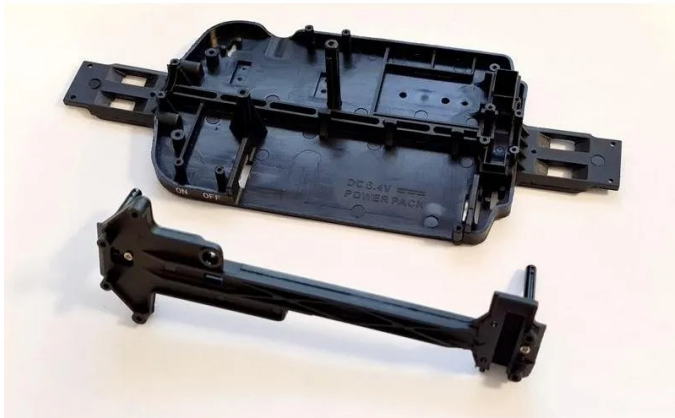

Artikelnr.: 363592

## 370410718 - RC Chassis und Topdeck

ab **7,00 EUR**

Artikelnr.: 363592  
Versandgewicht: 0.10 kg  
Hersteller: Carrera

### Produktbeschreibung

Carrera RC Chassis + Topdeck 370183015 Red Bull NX2 -PX- Carrera© Profi©.Achtung! Nicht für Kinder unter 36 Monaten geeignet.  
- Kompatibel mit: Red Bull NX2 -PX- Carrera(C) Profi(C) 370183015- Altersempfehlung: ab 14 Jahren