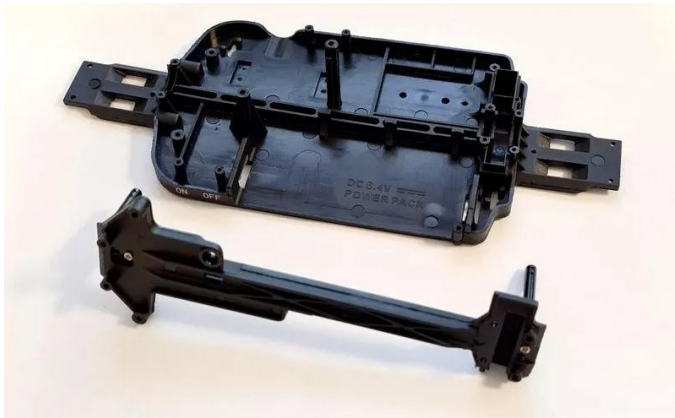

Artikelnr.: 363592

## 370410718 - RC Chassis und Topdeck

ab **7,28 EUR**

Artikelnr.: 363592  
Versandgewicht: 0.10 kg  
Hersteller: Carrera

### Produktbeschreibung

Carrera RC Chassis + Topdeck 370183015 Red Bull NX2 -PX- Carrera© Profi©.Achtung! Nicht für Kinder unter 36 Monaten geeignet.  
- Kompatibel mit: Red Bull NX2 -PX- Carrera(C) Profi(C) 370183015- Altersempfehlung: ab 14 Jahren