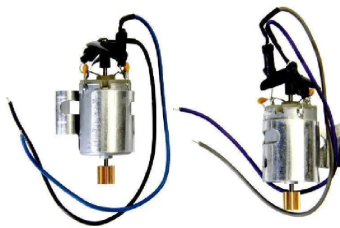

Artikelnr.: 363322

RC CA RC 1 MOTOR 380 FORPOWERWAVE

0,75 EUR

Artikelnr.: 363322
Versandgewicht: 0.10 kg
Hersteller: Carrera

Produktbeschreibung

Set 2 Motoren 280 für Power Wave (300001)

Achtung! Nicht für Kinder unter 36 Monaten geeignet.