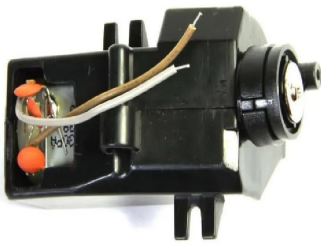

Artikelnr.: 363271

370980218 - 1 Lenkgetriebe als Ersatzteil, RC, ab 8 Jahren

ab **5,43 EUR**

Artikelnr.: 363271
Versandgewicht: 0.10 kg
Hersteller: Carrera

Produktbeschreibung

1 Lenkgetriebe als Ersatzteil für Carrera RC, 201001, 201002, 201005, 200100, 200101, 202010, 202011, 202004, 202005, 202006, 202007.
Achtung! Nicht für Kinder unter 36 Monaten geeignet.