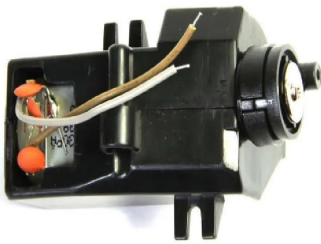

Artikelnr.: 363271

## 370980218 - 1 Lenkgetriebe als Ersatzteil, RC, ab 8 Jahren

ab **5,22 EUR**

Artikelnr.: 363271  
Versandgewicht: 0.10 kg  
Hersteller: Carrera

### Produktbeschreibung

1 Lenkgetriebe als Ersatzteil für Carrera RC, 201001, 201002, 201005, 200100, 200101, 202010, 202011, 202004, 202005, 202006, 202007.  
Achtung! Nicht für Kinder unter 36 Monaten geeignet.