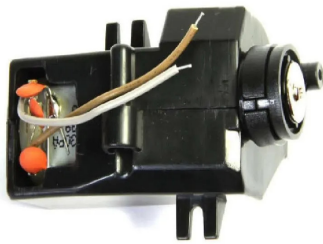

Artikelnr.: 363271

370980218 - 1 Lenkgetriebe als Ersatzteil, RC, ab 8 Jahren

ab **5,43 EUR**

Artikelnr.: 363271
Versandgewicht: 0.10 kg
Hersteller: Carrera

Produktbeschreibung

1 Lenkgetriebe als Ersatzteil für Carrera RC, 201001, 201002, 201005, 200100, 200101, 202010, 202011, 202004, 202005, 202006, 202007.
Achtung! Nicht für Kinder unter 36 Monaten geeignet.

- Maßstab: 1:20

Produktdaten

Hier gehts zum Artikel
Alle Informationen,
tagesaktuelle Preise und
Verfügbarkeiten