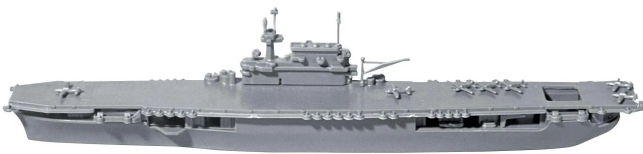

Artikelnr.: 365889

Modellbausatz mit Basiszubehör, USS Enterprise CV-6, 83 Teile, ab 12 Jahren

ab 14,45 EUR

Artikelnr.: 365889
Versandgewicht: 0.90 kg
Hersteller: Revell

📖 Produktbeschreibung

Die USS Enterprise war der berühmteste amerikanische Flugzeugträger des Zweiten Weltkriegs. Sie nahm an nahezu allen wichtigen Schlachten des Pazifikkrieges teil und ist bis heute das höchstdekorierte Schiff in der Geschichte der US Navy.

- Wasserlinienmodell
- Flugzeuge
- Neben Basisfarben sind auch Kleber und Pinsel enthalten.

Lieferumfang:

Kunststoffmodellbausatz (nicht zusammengebaut), Bebilderte, mehrsprachige Bauanleitung, Abziehbilder, Basisfarben (Revell Aqua Color), Klebstoff (Revell Contacta Professional Mini), Pinsel

ACHTUNG. Nicht geeignet für Kinder unter 8 Jahren. Lösungsmittelhaltiger Kleber (12,5 g) und wasserlösliche Farben enthalten. Klebstoffflasche mit funktionaler, scharfer Spitze! Flüssigkeit und Dampf entzündbar. Kann Schläfrigkeit und Benommenheit verursachen. Unter Verschluss aufbewahren. Entsorgung gemäß örtlichen/regionalen/nationalen/internationalen Vorschriften. Benutzung unter Aufsicht von Erwachsenen. Anweisung vor Gebrauch zusammen mit ihrem Kind lesen, befolgen und nachschlagebereit halten. Enthält: n-Butylacetat CAS 123-86-4

- Maßstab:1:1200
- Altersempfehlung:12+
- Teileanzahl:83
- Länge:205 mm

📖 Produktdaten

Hier gehts zum Artikel
Alle Informationen,
tagesaktuelle Preise und
Verfügbarkeiten