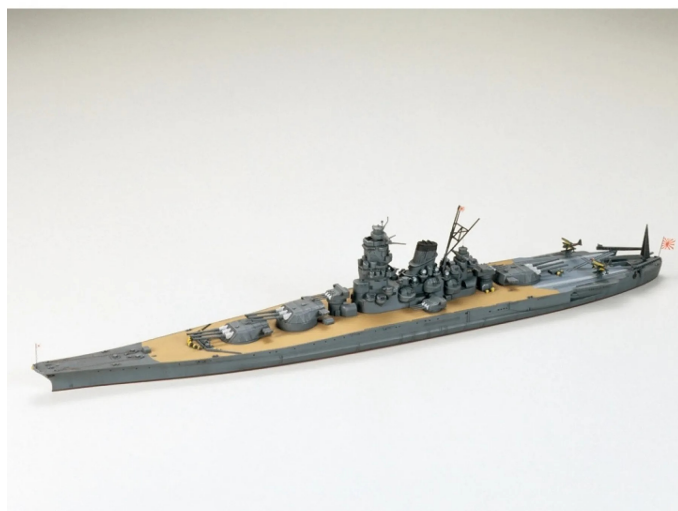

Artikelnr.: 369671

300031114 - Modellbausatz,1:700 JPN Musashi Schlachtschiff WL

ab **21,26 EUR**

Artikelnr.: 369671
Versandgewicht: 3.00 kg
Hersteller: TAMIYA

Produktbeschreibung

Das Standmodell ist eine Nachempfindung des japanischen Musashi Schlachtschiffs, welches 1938 als zweites Schlachtschiff der Yamato-Klasse und als letztes von der japanischen Marine gebaut wurde. Details wie der Panzerungsgürtel an der Seite wurden präzise nachgebildet. Darüber hinaus ist die Seite des Bootshangars hinten ein separater Teil, um den dreidimensionalen Effekt zu verstärken. Das Highlight sind die Waffen, welche damals als die stärksten Waffen der Welt galten. Angebracht sind demnach ein dreifacher 46-cm-Hauptrevolver, welcher mit jedem Lauf als separatem Teil bis zum wasserdichten Grundtuch detailgetreu im Modell nachempfunden wird. Darüber hinaus vermitteln die 15,5-cm-Sekundärbewaffnung und die 12,7-cm-Hochwinkelkanone die starke Angriffskraft des Schlachtschiffs. Der Entfernungsmesser und der Peiler sind ebenfalls mit einem dreidimensionalen Effekt versehen. Der Hauptturm, der Nebenturm und der Entfernungsmesser können mit einer Polykappe gedreht werden. Das Tamiya Standmodell besticht durch Qualität, Detailtreue und Passgenauigkeit.

Details- Maßstab: 1:700- Altersempfehlung: ab 14 Jahren Technische Daten- Länge: 375 mm Inhalt- Bausatzmodell- Waterline- Anleitung- Dekor Informationen- Der qualitativ hochwertige Bausatz von Tamiya muss in Eigenregie montiert werden.- Der selbstständige Aufbau wird mithilfe einer Schritt für Schritt bzw. bebilderten Aufbauanleitung begleitet. - Die Aufbauanleitung ist selbstverständlich im Lieferumfang enthalten.- Auf Basis der Aufbauanleitung müssen die, passgenauen Einzelteile zusammengefügt werden. - Eine Lackierung der Teile kann nach eigenen Vorstellungen vorgenommen werden.- Werkzeug, Klebstoff und Farben sind im Lieferumfang des Plastikbausatzes nicht enthalten. Diese müssen optional erworben werden.