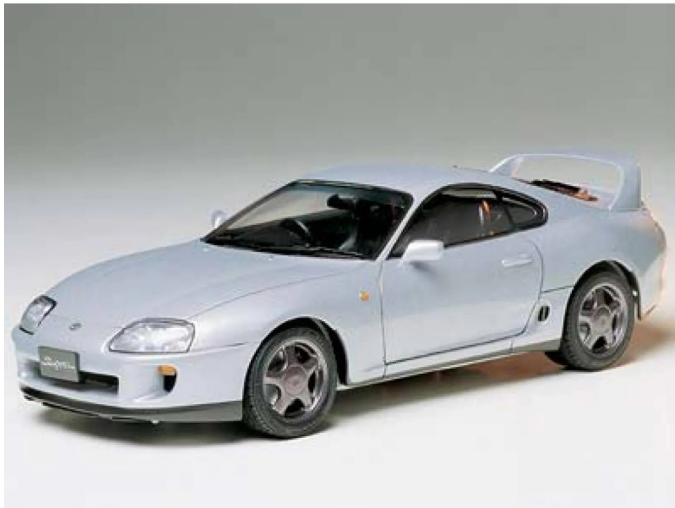

Artikelnr.: 370448

300024123 - Modellbausatz,1:24 Toyota Supra

ab **20,56 EUR**

Artikelnr.: 370448
Versandgewicht: 1.00 kg
Hersteller: TAMIYA

Produktbeschreibung

Das Standmodell des Toyota Supras ist aufgrund seines geschichtlichen Hintergrundes ein Vorzeigemodell für nostalgische Bastler und Schrauber. Der Toyota Supra ist eine Nachbildung des erfolgreichen Toyota 2000-GT Sportwagens. Das Zusammenspiel zwischen Leistung und kompromisslosem Fahrverhalten spiegelt sich in dem TAMIYA-Modellbausatz in der Passgenauigkeit und der Liebe zum Detail wieder. Charakteristisch für eine TAMIYA- Baukasten-version eines historischen Autos zeigt sich hier in der Liebe zum Detail, beispielsweise bei dem übergroßen Heckspoiler, welcher für großartigen Abtrieb für das Originalfahrzeug verbaut wurde. Das Modell des Toyota Supras eignet sich hervorragend für Einsteiger, um ein Gefühl für das Zusammenfügen von Modellbaukästen zu bekommen. Achtung! Nicht für Kinder unter 14 Jahren geeignet. Details- Maßstab 1:24- Altersempfehlung: ab 14 Jahren Technische Daten- Länge: 190 mm Inhalt- Bausatzmodell (Straßenfahrzeug)- Motor- Anleitung- Dekorinformationen- Der qualitativ hochwertige Bausatz von TAMIYA muss in Eigenregie montiert werden. - Der selbstständige Aufbau wird mithilfe einer Schritt für Schritt bzw. bebilderten Aufbauanleitung begleitet. - Die Aufbauanleitung ist selbstverständlich im Lieferumfang enthalten. - Auf Basis der Aufbauanleitung müssen die passgenauen Einzelteile zusammengefügt werden. - Eine Lackierung der Teile kann nach eigenen Vorstellungen vorgenommen werden. - Werkzeug, Klebstoff und Farben sind im Lieferumfang des Plastikbausatzes nicht enthalten. Diese müssen optional erworben werden.