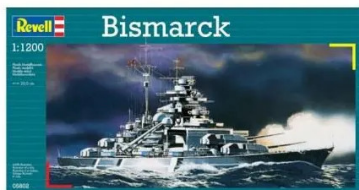

Artikelnr.: 366235

Bismarck - Modellbausatz, 31 Teile, ab 10 Jahre

ab **7,56 EUR**

Artikelnr.: 366235
Versandgewicht: 0.80 kg
Hersteller: Revell

Produktbeschreibung

Die Bismarck, das Flaggschiff der deutschen Kriegsmarine, war neben der Tirpitz das größte deutsche Kriegsschiff und hatte 50.900 t Wasserverdrängung sowie 2.092 Mann Besatzung. Am 24.08.1940 in Dienst gestellt, lief sie am 18.05.1941 zur Operation Rheinübung aus. Zusammen mit der Prinz Eugen wurde Sie jedoch frühzeitig von der britischen Luftaufklärung entdeckt. Beim Zusammentreffen mit der Hood wurde diese am 24.05.1941 von der Bismarck versenkt. Nach einer langen Verfolgung erhielt sie am 26.05.1941 einen Flugzeugtorpedotreffer und wurde von den britischen Schlachtschiffen King George V und H.M.S. Rodney gestellt. Am 27.05. versenkt die eigene Mannschaft die Bismarck 490 km vor der französischen Küste.