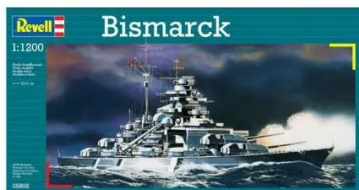

Artikelnr.: 366235

Bismarck - Modellbausatz, 31 Teile, ab 10 Jahre

ab 7,27 EUR

Artikelnr.: 366235
Versandgewicht: 0.80 kg
Hersteller: Revell

Produktbeschreibung

Die Bismarck, das Flaggschiff der deutschen Kriegsmarine, war neben der Tirpitz das größte deutsche Kriegsschiff und hatte 50.900 t Wasserverdrängung sowie 2.092 Mann Besatzung. Am 24.08.1940 in Dienst gestellt, lief sie am 18.05.1941 zur Operation Rheinübung aus. Zusammen mit der Prinz Eugen wurde Sie jedoch frühzeitig von der britischen Luftaufklärung entdeckt. Beim Zusammentreffen mit der Hood wurde diese am 24.05.1941 von der Bismarck versenkt. Nach einer langen Verfolgung erhielt sie am 26.05.1941 einen Flugzeugtorpedotreffer und wurde von den britischen Schlachtschiffen King George V und H.M.S. Rodney gestellt. Am 27.05. versenkt die eigene Mannschaft die Bismarck 490 km vor der französischen Küste.