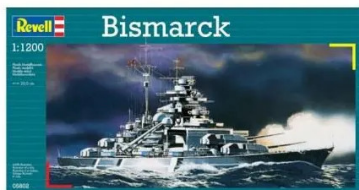

Artikelnr.: 366235

## Bismarck - Modellbausatz, 31 Teile, ab 10 Jahre

ab **7,56 EUR**

Artikelnr.: 366235  
Versandgewicht: 0.80 kg  
Hersteller: Revell

### Produktbeschreibung

Die Bismarck, das Flaggschiff der deutschen Kriegsmarine, war neben der Tirpitz das größte deutsche Kriegsschiff und hatte 50.900 t Wasserverdrängung sowie 2.092 Mann Besatzung. Am 24.08.1940 in Dienst gestellt, lief sie am 18.05.1941 zur Operation Rheinübung aus. Zusammen mit der Prinz Eugen wurde Sie jedoch frühzeitig von der britischen Luftaufklärung entdeckt. Beim Zusammentreffen mit der Hood wurde diese am 24.05.1941 von der Bismarck versenkt. Nach einer langen Verfolgung erhielt sie am 26.05.1941 einen Flugzeugtorpedotreffer und wurde von den britischen Schlachtschiffen King George V und H.M.S. Rodney gestellt. Am 27.05. versenkt die eigene Mannschaft die Bismarck 490 km vor der französischen Küste.