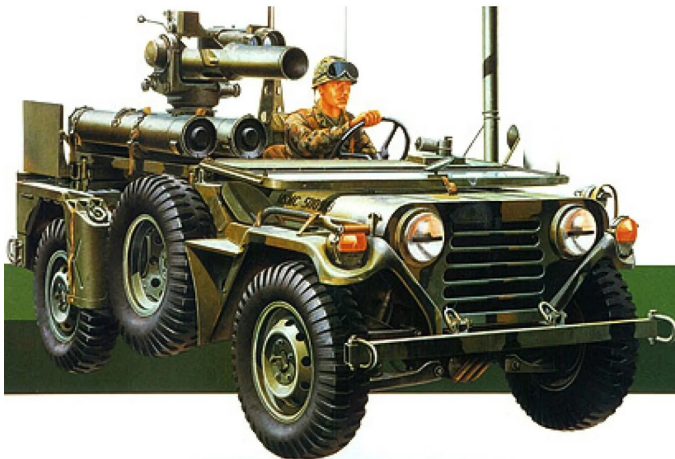

Artikelnr.: 370209

300035125 - Modellbausatz,1:35 US M151A2 Ford MUTT m.TOW-Rak.(1)

ab **9,59 EUR**

Artikelnr.: 370209
Versandgewicht: 0.50 kg
Hersteller: TAMIYA

📄 Produktbeschreibung

Das Standmodell ist eine Nachempfindung des US M151A2 Ford Mutt m. Tow-Rak. Als der Beginn der Entwicklung des Tow-Raketen-Systems verzeichnet wurde, wurden Geschütze für den Ford entwickelt. TOW steht für Tube Launched, Optically Tracked, Wire Guided, Missile. Aufgrund dieses Systems hat sich das Abfeuern von Raketen für die US Armee deutlich vereinfacht. Die maximale Reichweite einer des M151A2 abgefeuerten Rakete beträgt 3750 m.Achtung! Nicht für Kinder unter 36 Monaten geeignet. Gesetzliches Mindestalter: 14 Jahre

Details- Maßstab: 1:35- Altersempfehlung: ab 14 Jahre technische Daten- Länge: 98 mm Inhalt- Bausatz (Fahrzeug)- 1 Figur- Anleitung- DekorInformationen- Der qualitativ hochwertige Bausatz von TAMIYA muss in Eigenregie montiert werden.- Der selbstständige Aufbau wird mithilfe einer Schritt für Schritt bzw. bebilderten Aufbauanleitung begleitet. - Die Aufbauanleitung ist selbstverständlich im Lieferumfang enthalten.- Auf Basis der Aufbauanleitung müssen die passgenauen Einzelteile zusammengefügt werden. - Eine Lackierung der Teile kann nach eigenen Vorstellungen vorgenommen werden.- Werkzeug, Klebstoff und Farben sind im Lieferumfang des Plastikbausatzes nicht enthalten. Diese müssen optional erworben werden.