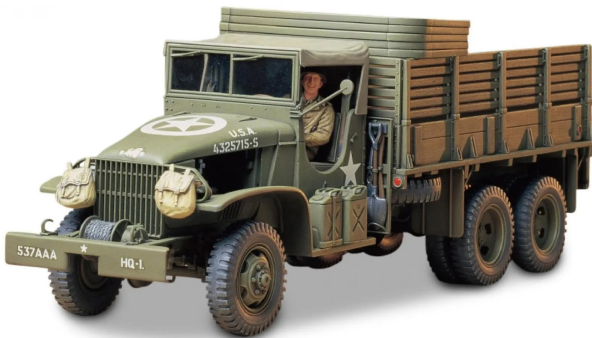

Artikelnr.: 370194

300035218 - Modellbausatz, 1:35 US 2.5to Transport LKW (1)

ab **31,27 EUR**

Artikelnr.: 370194
Versandgewicht: 0.50 kg
Hersteller: TAMIYA

Produktbeschreibung

Der 2 1/2 Tonner Lastwagen, bekannt als "Jimmy" oder "Zweieinhalber", hatte einen Typ 270 Motor mit einem Hubraum von 4.416 cm³, der 104 PS leistet. Die Leistung wurde mit einem Fünfganggetriebe auf die Räder übertragen, das Getriebe war direkt am Kupplungsgehäuse hinter dem Motor anmontiert. Achtung! Nicht für Kinder unter 14 Jahren geeignet. - Maßstab 1:35- Altersempfehlung: ab 14 Jahren- Länge: 198,5 mm- Inhalt: Fahrzeug, 1 Figur, Anleitung, Dekor- Der qualitativ hochwertige Bausatz von TAMIYA muss in Eigenregie montiert werden.- Der selbstständige Aufbau wird mithilfe einer Schritt für Schritt bzw. bebilderten Aufbauanleitung begleitet. - Die Aufbauanleitung ist selbstverständlich im Lieferumfang enthalten.- Auf Basis der Aufbauanleitung müssen die passgenauen Einzelteile zusammengefügt werden. - Eine Lackierung der Teile kann nach eigenen Vorstellungen vorgenommen werden.- Werkzeug, Klebstoff und Farben sind im Lieferumfang des Plastikbausatzes nicht enthalten. Diese müssen optional erworben werden.