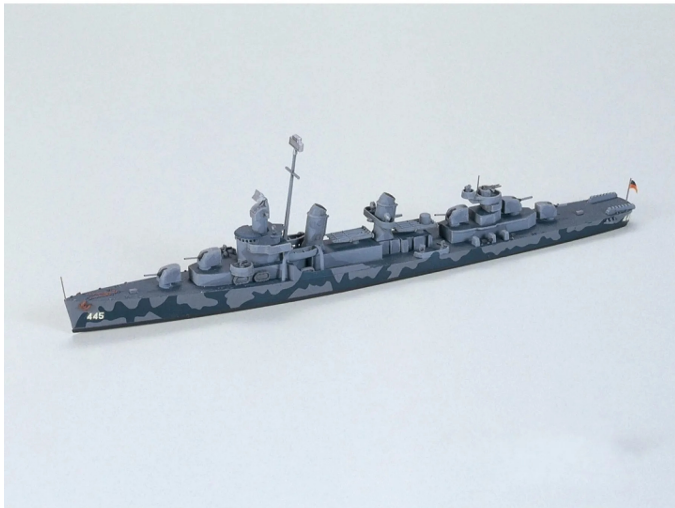

Artikelnr.: 369682

## 300031902 - Modellbausatz,1:700 US DD445 Fletcher Zerstörer WL

ab **7,49 EUR**

Artikelnr.: 369682  
Versandgewicht: 3.00 kg  
Hersteller: TAMIYA

### Produktbeschreibung

Das Standmodell ist eine Nachempfindung des DD445 Fletcher, der an der Pazifikfront aktiv war, wie beispielsweise an der dritten Salomonenschlacht. Es werden getreu alle Merkmale dargestellt, wie ein flaches Deck, das eine scharfe Linie vom Bug bis zum Heck zieht, fünf 12,7-cm-Kanonen und eine niedrige und stabile Brücke. Darüber hinaus sind Waffen wie ein 53,3-cm-Torpedostarter mit 5 Einheiten, eine 20-mm-Kanone und ein Tiefenladungsprojektor ebenfalls hochwertig verarbeitet. Achtung! Nicht für Kinder unter 36 Monaten geeignet wegen verschluckbarer Kleinteile, Erstickungsgefahr.

- Art.Nr.: 300031902- Art.bezeichnung: 1:700 US DD445 Fletcher Zerstörer WL- Maßstab: 1:700- Länge des Modells: 162 mm- Bausatzmodell, Maßstab 1:700- Waterline, Anleitung, Dekor- Länge 162 mm- Detaillierter Modellbausatz im Maßstab 1:700. Das Standmodell hat eine Länge von 16,2 cm- Der qualitativ hochwertige Bausatz von Tamiya muss in Eigenregie montiert werden- Der selbstständige Aufbau wird mithilfe einer Schritt für Schritt bzw. bebilderten Aufbauanleitung begleitet. Die Aufbauanleitung ist selbstverständlich im Lieferumfang enthalten- Auf Basis der Aufbauanleitung müssen die passgenauen Einzelteile zusammengefügt werden. Eine Lackierung der Teile kann nach eigenen Vorstellungen vorgenommen werden- Werkzeug, Klebstoff und Farben sind im Lieferumfang des Plastikbausatzes nicht enthalten. Diese müssen optional erworben werden.- Altersempfehlung: 14 Jahre