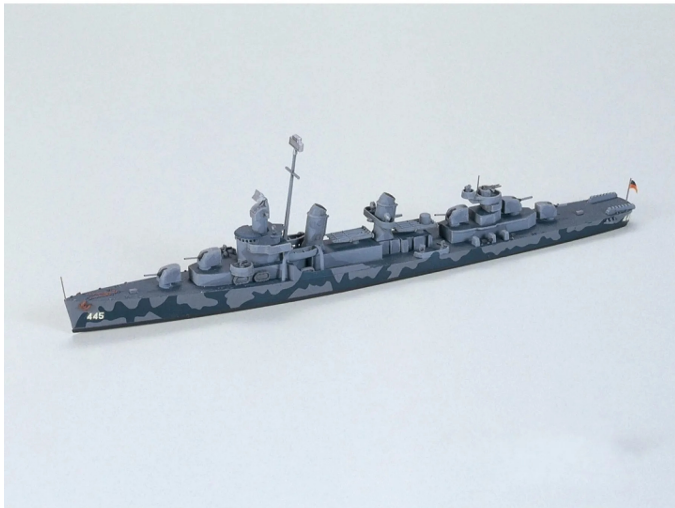

Artikelnr.: 369682

300031902 - Modellbausatz,1:700 US DD445 Fletcher Zerstörer WL

ab **7,49 EUR**

Artikelnr.: 369682
Versandgewicht: 3.00 kg
Hersteller: TAMIYA

Produktbeschreibung

Das Standmodell ist eine Nachempfindung des DD445 Fletcher, der an der Pazifikfront aktiv war, wie beispielsweise an der dritten Salomonenschlacht. Es werden getreu alle Merkmale dargestellt, wie ein flaches Deck, das eine scharfe Linie vom Bug bis zum Heck zieht, fünf 12,7-cm-Kanonen und eine niedrige und stabile Brücke. Darüber hinaus sind Waffen wie ein 53,3-cm-Torpedostarter mit 5 Einheiten, eine 20-mm-Kanone und ein Tiefenladungsprojektor ebenfalls hochwertig verarbeitet. Achtung! Nicht für Kinder unter 36 Monaten geeignet wegen verschluckbarer Kleinteile, Erstickungsgefahr.

- Art.Nr.: 300031902- Art.bezeichnung: 1:700 US DD445 Fletcher Zerstörer WL- Maßstab: 1:700- Länge des Modells: 162 mm- Bausatzmodell, Maßstab 1:700- Waterline, Anleitung, Dekor- Länge 162 mm- Detaillierter Modellbausatz im Maßstab 1:700. Das Standmodell hat eine Länge von 16,2 cm- Der qualitativ hochwertige Bausatz von Tamiya muss in Eigenregie montiert werden- Der selbstständige Aufbau wird mithilfe einer Schritt für Schritt bzw. bebilderten Aufbauanleitung begleitet. Die Aufbauanleitung ist selbstverständlich im Lieferumfang enthalten- Auf Basis der Aufbauanleitung müssen die passgenauen Einzelteile zusammengefügt werden. Eine Lackierung der Teile kann nach eigenen Vorstellungen vorgenommen werden- Werkzeug, Klebstoff und Farben sind im Lieferumfang des Plastikbausatzes nicht enthalten. Diese müssen optional erworben werden.- Altersempfehlung: 14 Jahre