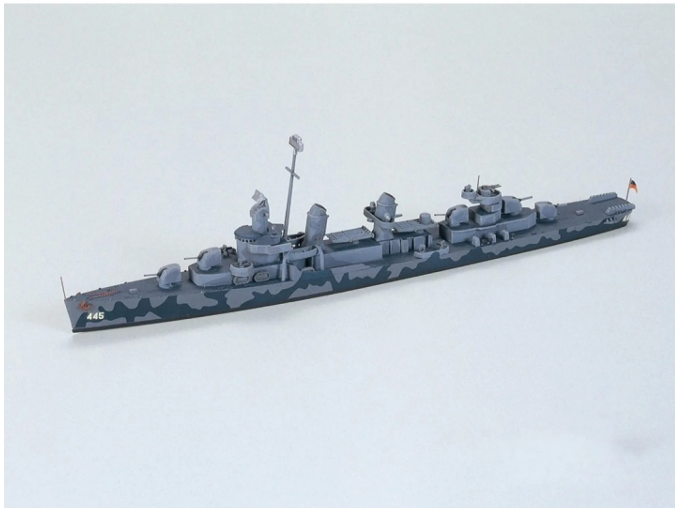

Artikelnr.: 369682

## 300031902 - Modellbausatz,1:700 US DD445 Fletcher Zerstörer WL

ab **7,20 EUR**

Artikelnr.: 369682  
Versandgewicht: 3.00 kg  
Hersteller: TAMIYA

### Produktbeschreibung

Das Standmodell ist eine Nachempfindung des DD445 Fletcher, der an der Pazifikfront aktiv war, wie beispielsweise an der dritten Salomonenschlacht. Es werden getreu alle Merkmale dargestellt, wie ein flaches Deck, das eine scharfe Linie vom Bug bis zum Heck zieht, fünf 12,7-cm-Kanonen und eine niedrige und stabile Brücke. Darüber hinaus sind Waffen wie ein 53,3-cm-Torpedostarter mit 5 Einheiten, eine 20-mm-Kanone und ein Tiefenladungsprojektor ebenfalls hochwertig verarbeitet. Achtung! Nicht für Kinder unter 36 Monaten geeignet wegen verschluckbarer Kleinteile, Erstickungsgefahr.

- Art.Nr.: 300031902- Art.bezeichnung: 1:700 US DD445 Fletcher Zerstörer WL- Maßstab: 1:700- Länge des Modells: 162 mm- Bausatzmodell, Maßstab 1:700- Waterline, Anleitung, Dekor- Länge 162 mm- Detaillierter Modellbausatz im Maßstab 1:700. Das Standmodell hat eine Länge von 16,2 cm- Der qualitativ hochwertige Bausatz von Tamiya muss in Eigenregie montiert werden- Der selbstständige Aufbau wird mithilfe einer Schritt für Schritt bzw. bebilderten Aufbauanleitung begleitet. Die Aufbauanleitung ist selbstverständlich im Lieferumfang enthalten- Auf Basis der Aufbauanleitung müssen die passgenauen Einzelteile zusammengefügt werden. Eine Lackierung der Teile kann nach eigenen Vorstellungen vorgenommen werden- Werkzeug, Klebstoff und Farben sind im Lieferumfang des Plastikbausatzes nicht enthalten. Diese müssen optional erworben werden.- Altersempfehlung: 14 Jahre