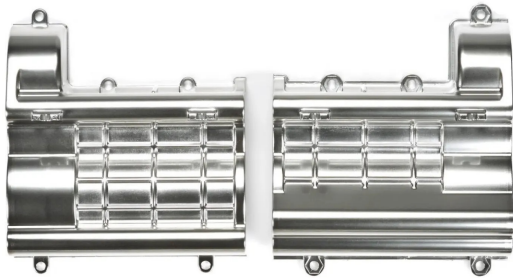

Artikelnr.: 370879

300056539 - Modellbausatz, 1:14 B-Teile Getriebegehäuse Chrom matt

ab **10,71 EUR**

Artikelnr.: 370879
Versandgewicht: 0.20 kg
Hersteller: TAMIYA

Produktbeschreibung

Machen Sie Ihren TAMIYA Truck zum Eyecatcher, die matt verchromte Oberfläche des 3-Ganggetriebegehäuse zieht alle auf sich. Passend zu allen 2- und 3-achsigen TAMIYA Trucks. Achtung! Nicht für Kinder unter 36 Monaten geeignet.

- Lieferumfang: 1 Getriebegehäusesatz chrom matt- Altersempfehlung: ab 14 Jahren

Produktdaten

Hier gehts zum Artikel
Alle Informationen,
tagesaktuelle Preise und
Verfügbarkeiten