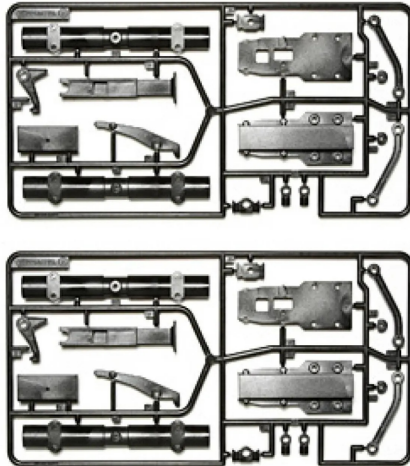

Artikelnr.: 370878

## 300056525 - Modellbausatz, 1:14 B-Teile Anhänger Achsen verstärkt

ab **16,07 EUR**

Artikelnr.: 370878  
Versandgewicht: 0.20 kg  
Hersteller: TAMIYA

### Produktbeschreibung

Diese verstärkten Komponenten können bei den folgenden Aufliegern ohne großen Aufwand getauscht werden:- 300056302 1:14 RC US Container Auflieger- 300056306 1:14 RC Flachbett-Auflieger- 300056333 1:14 RC US Tank-Auflieger GallantEagle.Bei dem 1:14 RC Rungen-Teleskop-Auflieger BS (300056310) werden nur die folgenden Teile verwendet: B1, B6, B13 & B14.Die matte Oberfläche der Komponenten lassen diese noch realistischer wirken.Achtung! Nicht für Kinder unter 36 Monaten geeignet.  
- Lieferumfang: 2 B-Teile Spritzguss Ast- Altersempfehlung: ab 14 Jahren