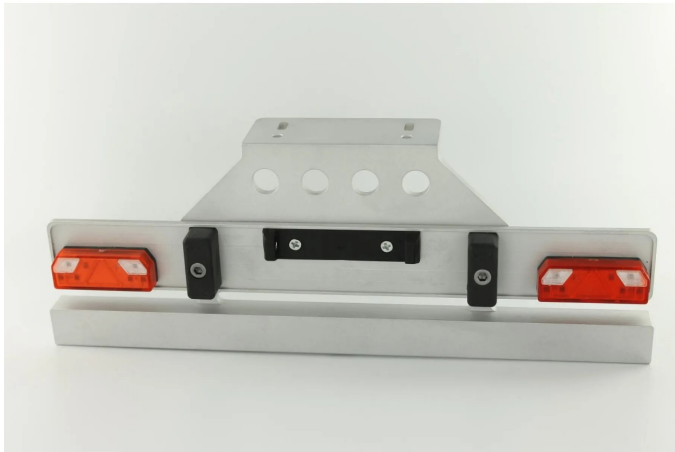

Artikelnr.: 370896

500907074 - Modellbauteil, 1:14 Euro-Stoßstange TAM-Containerauflieger

ab **56,90 EUR**

Artikelnr.: 370896
Versandgewicht: 0.20 kg
Hersteller: Carson

Produktbeschreibung

Versehen Sie ihren TAMIYA Auflieger mit einer Euro-Stoßstange, diese ist aus Aluminium Vollmaterial gefräst. Die Montage erfolgt im Handumdrehen, es wird die original Stoßstange entfernt und durch die neue ersetzt, fertig. Eine nachträgliche Beleuchtung der 7-Kammer Rückleuchten ist problemlos möglich. Bei Verwendung der TAMIYA Multifunktionseinheit benötigen Sie den nachfolgenden Beleuchtungssatz 500907071, für den universellen Einsatz wählen Sie eine der nachfolgenden Platinen aus, diese sind abhängig von ihrer Systemspannung 7,2V/= oder 12V/=:- 500907387 1:14 7,2V/= 7-Kammer LED-Platine Universal- 500907388 1:14 12V/= 7-Kammer LED-Platine UniPassend zu folgenden TAMIYA Aufliegern:- 300056302 TAMIYA Containerauflieger- 300056306 TAMIYA Flachbetauflieger- 300056310 TAMIYA Rungen-/Teleskop-AufliegerPassendes Spritzschutz-Set: 500907183 (1x Spritzschutz groß (Stoßstange), 2x Spritzschutz klein (Kotflügel), Montagmaterial)Achtung! Nicht geeignet für Kinder unter 36 Monaten.
- Aluminium Heckstoßstange/Unterfahrschutz, 7-Kammer-Rückleuchten, 2 Puffer, Kennzeichenhalter- Altersempfehlung: ab 14 Jahren