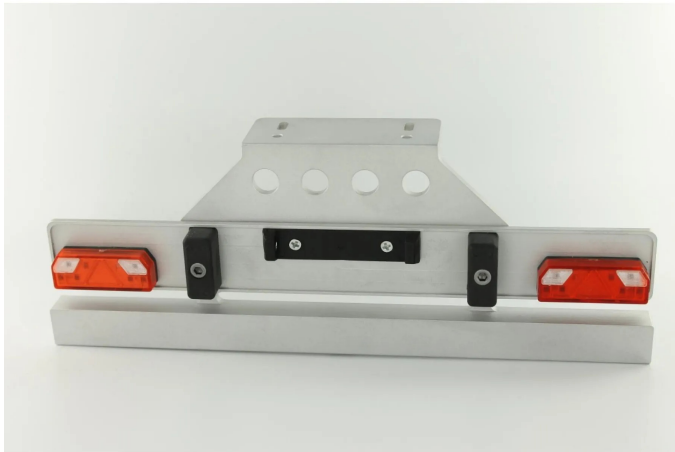

Artikelnr.: 370896

500907074 - Modellbauteil, 1:14 Euro-Stoßstange TAM-Containerauflieger

ab **56,90 EUR**

Artikelnr.: 370896
Versandgewicht: 0.20 kg
Hersteller: Carson

📄 Produktbeschreibung

Versehen Sie ihren TAMIYA Auflieger mit einer Euro-Stoßstange, diese ist aus Aluminium Vollmaterial gefräst. Die Montage erfolgt im Handumdrehen, es wird die original Stoßstange entfernt und durch die neue ersetzt, fertig. Eine nachträgliche Beleuchtung der 7-Kammer Rückleuchten ist problemlos möglich. Bei Verwendung der TAMIYA Multifunktionseinheit benötigen Sie den nachfolgenden Beleuchtungssatz 500907071, für den universellen Einsatz wählen Sie eine der nachfolgenden Platinen aus, diese sind abhängig von ihrer Systemspannung 7,2V/= oder 12V/=:- 500907387 1:14 7,2V/= 7-Kammer LED-Platine Universal- 500907388 1:14 12V/= 7-Kammer LED-Platine UniPassend zu folgenden TAMIYA Aufliegern:- 300056302 TAMIYA Containerauflieger- 300056306 TAMIYA Flachbetauflieger- 300056310 TAMIYA Rungen-/Teleskop-AufliegerPassendes Spritzschutz-Set: 500907183 (1x Spritzschutz groß (Stoßstange), 2x Spritzschutz klein (Kotflügel), Montagmaterial)Achtung! Nicht geeignet für Kinder unter 36 Monaten.
- Aluminium Heckstoßstange/Unterfahrschutz, 7-Kammer-Rückleuchten, 2 Puffer, Kennzeichenhalter- Altersempfehlung: ab 14 Jahren