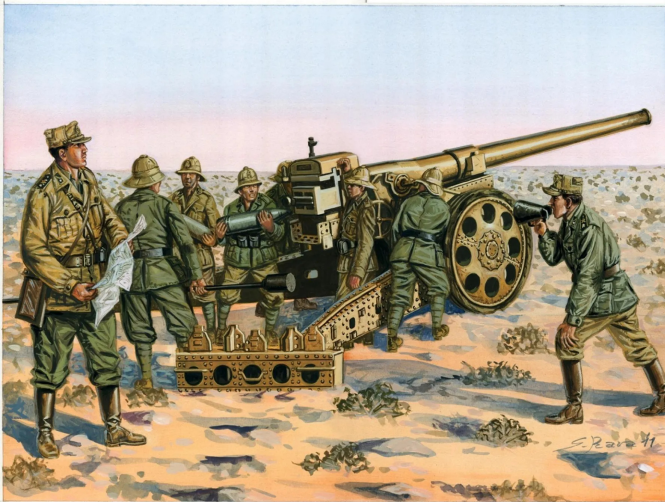

Artikelnr.: 369789

510006165 - Modellbausatz,1:72 Italienische Kanone 149/40, Kolonne

ab 7,65 EUR

Artikelnr.: 369789
Versandgewicht: 0.50 kg
Hersteller: ITALERI

📖 Produktbeschreibung

Figuren großer MännerDie ITALERI-Figuren im Maßstab 1:32/1:72 zeigen Männer in Uniform, die im 20. Jahrhundert Geschichte schrieben. Von Nord-Afrika über Russland, die Normandie und den Pazifischen Ozean, eine tolle Figurenauswahl aus dem zweiten Weltkrieg. Unterschiedliche und dynamische Posen erlauben die Verwendung in Dioramen und Wargames.- Detaillierter Modellbausatz im Maßstab 1:72.- Der qualitativ hochwertige Bausatz von Italeri muss in Eigenregie montiert werden.- Der selbstständige Aufbau wird mithilfe einer Schritt für Schritt bzw. bebilderten Aufbauanleitung begleitet. Die Aufbauanleitung ist selbstverständlich im Lieferumfang enthalten.- Auf Basis der Aufbauanleitung müssen die passgenauen Einzelteile zusammengefügt werden. Eine Lackierung der Teile kann nach eigenen Vorstellungen vorgenommen werden.- Werkzeug, Klebstoff und Farben sind im Lieferumfang des Plastikbausatzes nicht enthalten. Diese müssen optional erworben werden.Achtung! Nicht für Kinder unter 36 Monaten geeignet wegen verschluckbarer Kleinteile, Erstickungsgefahr.

- Altersempfehlung: ab 14 Jahren- Maßstab: 1:72- Inhalt: Bausatz (9 Figuren, Ital. Kanone 149/40), Anleitung, Dekor

📄 Produktdaten

Hier gehts zum Artikel
Alle Informationen,
tagesaktuelle Preise und
Verfügbarkeiten