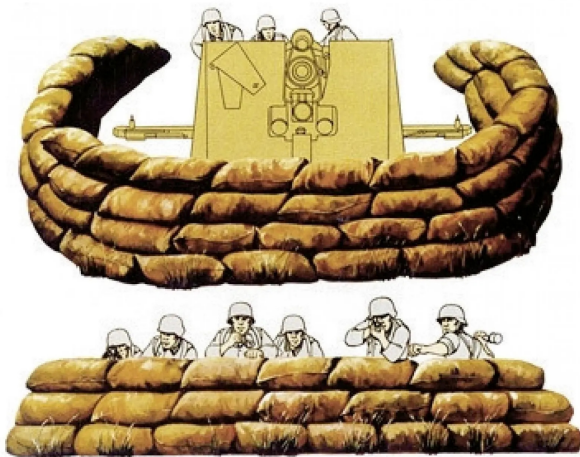

## 300035025 - Modellbausatz, 1:35 Diorama-Set Sandsäcke (36+12)

ab **3,70 EUR**

Artikelnr.: 370239  
Versandgewicht: 0.50 kg  
Hersteller: TAMIYA

### Produktbeschreibung

Das Standmodell ist eine Nachempfindung von aufeinandergestapelten Sandsäcken, welche somit eine Mauer bilden. Durch die detailreiche Darstellung lässt sich jedes Diorama in einer authentischen und lebendigen Atmosphäre wiedergeben.- Detaillierter Modellbausatz im Maßstab 1:35- Der qualitativ hochwertige Bausatz von TAMIYA muss in Eigenregie montiert werden.- Der selbstständige Aufbau wird mithilfe einer Schritt für Schritt bzw. bebilderten Aufbauanleitung begleitet. Die Aufbauanleitung ist selbstverständlich im Lieferumfang enthalten.- Auf Basis der Aufbauanleitung müssen die passgenauen Einzelteile zusammengefügt werden. Eine Lackierung der Teile kann nach eigenen Vorstellungen vorgenommen werden.- Werkzeug, Klebstoff und Farben sind im Lieferumfang des Plastikbausatzes nicht enthalten. Diese müssen optional erworben werden.Achtung! Nicht für Kinder unter 36 Monaten geeignet. Erstickungsgefahr durch Kleinteile.

- Bausatzmodell, Maßstab: 1:35- Inhalt: 12 Sandsäcke, 36 zerdrückte Sandsäcke, Anleitung- Altersempfehlung: ab 14 Jahren