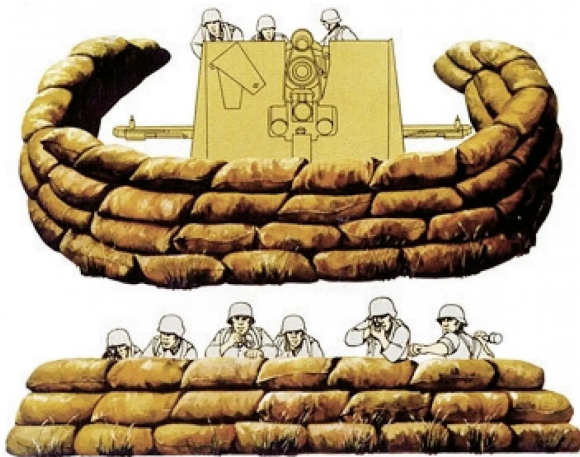

Artikelnr.: 370239

300035025 - Modellbausatz, 1:35 Diorama-Set Sandsäcke (36+12)

ab **3,55 EUR**

Artikelnr.: 370239
Versandgewicht: 0.50 kg
Hersteller: TAMIYA

Produktbeschreibung

Das Standmodell ist eine Nachempfindung von aufeinandergestapelten Sandsäcken, welche somit eine Mauer bilden. Durch die detailreiche Darstellung lässt sich jedes Diorama in einer authentischen und lebendigen Atmosphäre wiedergeben.- Detaillierter Modellbausatz im Maßstab 1:35- Der qualitativ hochwertige Bausatz von TAMIYA muss in Eigenregie montiert werden.- Der selbstständige Aufbau wird mithilfe einer Schritt für Schritt bzw. bebilderten Aufbauanleitung begleitet. Die Aufbauanleitung ist selbstverständlich im Lieferumfang enthalten.- Auf Basis der Aufbauanleitung müssen die passgenauen Einzelteile zusammengefügt werden. Eine Lackierung der Teile kann nach eigenen Vorstellungen vorgenommen werden.- Werkzeug, Klebstoff und Farben sind im Lieferumfang des Plastikbausatzes nicht enthalten. Diese müssen optional erworben werden.Achtung! Nicht für Kinder unter 36 Monaten geeignet. Erstickungsgefahr durch Kleinteile.

- Bausatzmodell, Maßstab: 1:35- Inhalt: 12 Sandsäcke, 36 zerdrückte Sandsäcke, Anleitung- Altersempfehlung: ab 14 Jahren

Produktdaten

Hier gehts zum Artikel
Alle Informationen,
tagesaktuelle Preise und
Verfügbarkeiten