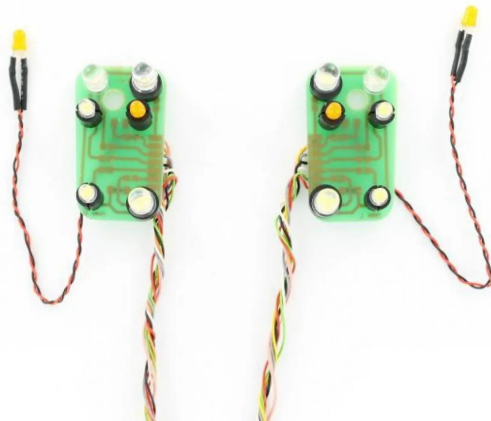

Artikelnr.: 369415

500907391 - Modellbausatz,1:14 7,2V MAN LED-Scheinwerferplatine

ab **59,85 EUR**

Artikelnr.: 369415
Versandgewicht: 0.20 kg
Hersteller: Carson

Produktbeschreibung

MAN Scheinwerferplatine, 7,2 Volt. Lichtfunktionen: Blinker, Standlicht, Nebelscheinwerfer, Fernlicht, Fahrtlicht, Abbiegelicht. Passend für TAMIYA MAN TGX
Nicht kompatibel mit der TAMIYA MFC.

Achtung! Nicht für Kinder unter 36 Monaten geeignet.

- Altersempfehlung: ab 14 Jahren- Maßstab: 1:14- Spannung: 7,2 V- Inhalt: 1 Satz (je 1 rechte und linke Platine)

Produktdaten

Hier gehts zum Artikel
Alle Informationen,
tagesaktuelle Preise und
Verfügbarkeiten