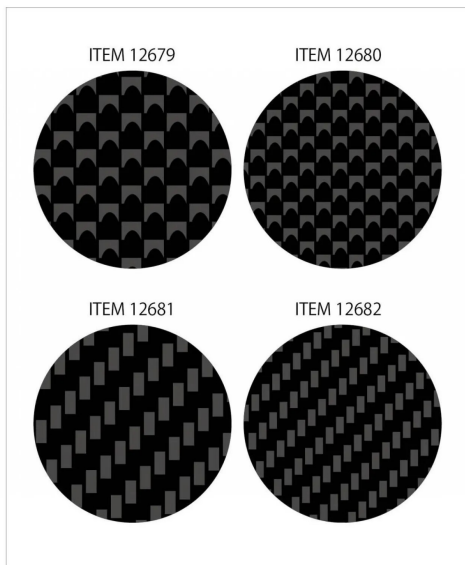

## 300012681 - Modellbausatz,1:6/1:12/1:24 Carbon Dekor Körper/Fein

ab **6,08 EUR**

Artikelnr.: 369655  
Versandgewicht: 0.50 kg  
Hersteller: TAMIYA

### 📄 Produktbeschreibung

Dekorfolien aus Carbon-Gewebe sind eine großartige Möglichkeit, den Realismus Ihres Modells zu erhöhen. Mit den TAMIYA Kohlefaser-Dekorfolien können Sie die Darstellung von Carbon-Teilen wie Winglets oder Spoiler an Ihrem Modell verbessern. Schneiden Sie die Folie einfach auf Größe und Form des Abschnitts, den Sie abdecken möchten, zu. Bei Verwendung in Verbindung mit Tamiya Mark Fit (Abziehlösungslösung für Abziehbilder) wird das Anbringen der Folie auf gewölbten Oberflächen noch einfacher.

Achtung! Nicht für Kinder unter 36 Monaten geeignet. Erstickungsgefahr durch Kleinteile.

Technische Details:

- Maßstab 1:6, 1:12 und 1:24
- Bogenabmessungen: 130 mm x 190 mm x 1 mm
- kann je nach Bedarf auf die gewünschte Form und Größe zugeschnitten werden
- Carbonstruktur Körper/ Fein, 130x190mm
- nicht vormontiert
- nicht lackiert
- Altersempfehlung: ab 14 Jahren