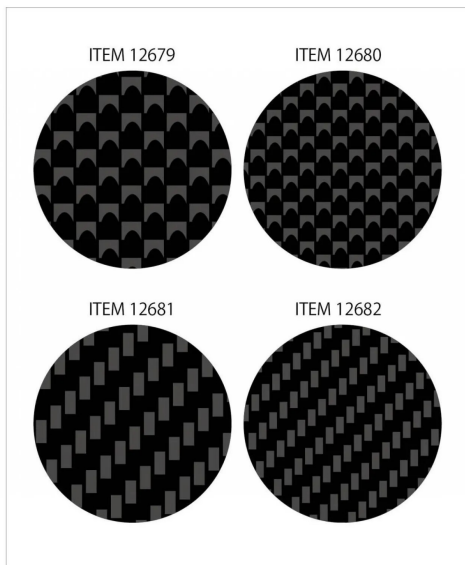

Artikelnr.: 369655

300012681 - Modellbausatz,1:6/1:12/1:24 Carbon Dekor Körper/Fein

ab **6,08 EUR**

Artikelnr.: 369655
Versandgewicht: 0.50 kg
Hersteller: TAMIYA

📄 Produktbeschreibung

Dekorfolien aus Carbon-Gewebe sind eine großartige Möglichkeit, den Realismus Ihres Modells zu erhöhen. Mit den TAMIYA Kohlefaser-Dekorfolien können Sie die Darstellung von Carbon-Teilen wie Winglets oder Spoiler an Ihrem Modell verbessern. Schneiden Sie die Folie einfach auf Größe und Form des Abschnitts, den Sie abdecken möchten, zu. Bei Verwendung in Verbindung mit Tamiya Mark Fit (Abziehlösungslösung für Abziehbilder) wird das Anbringen der Folie auf gewölbten Oberflächen noch einfacher.

Achtung! Nicht für Kinder unter 36 Monaten geeignet. Erstickungsgefahr durch Kleinteile.

Technische Details:

- Maßstab 1:6, 1:12 und 1:24
- Bogenabmessungen: 130 mm x 190 mm x 1 mm
- kann je nach Bedarf auf die gewünschte Form und Größe zugeschnitten werden
- Carbonstruktur Körper/ Fein, 130x190mm
- nicht vormontiert
- nicht lackiert
- Altersempfehlung: ab 14 Jahren