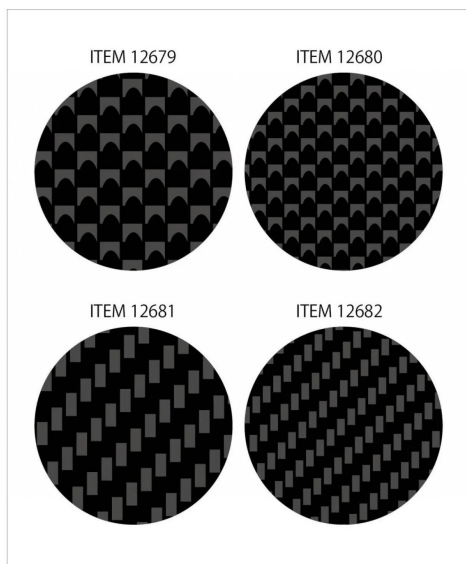

## 300012681 - Modellbausatz,1:6/1:12/1:24 Carbon Dekor Körper/Fein

ab **5,85 EUR**

Artikelnr.: 369655  
Versandgewicht: 0.50 kg  
Hersteller: TAMIYA

### 📄 Produktbeschreibung

Dekorfolien aus Carbon-Gewebe sind eine großartige Möglichkeit, den Realismus Ihres Modells zu erhöhen. Mit den TAMIYA Kohlefaser-Dekorfolien können Sie die Darstellung von Carbon-Teilen wie Winglets oder Spoiler an Ihrem Modell verbessern. Schneiden Sie die Folie einfach auf Größe und Form des Abschnitts, den Sie abdecken möchten, zu. Bei Verwendung in Verbindung mit Tamiya Mark Fit (Abziehlösungslösung für Abziehbilder) wird das Anbringen der Folie auf gewölbten Oberflächen noch einfacher.

Achtung! Nicht für Kinder unter 36 Monaten geeignet. Erstickungsgefahr durch Kleinteile.

Technische Details:

- Maßstab 1:6, 1:12 und 1:24
- Bogenabmessungen: 130 mm x 190 mm x 1 mm
- kann je nach Bedarf auf die gewünschte Form und Größe zugeschnitten werden
- Carbonstruktur Körper/ Fein, 130x190mm
- nicht vormontiert
- nicht lackiert
- Altersempfehlung: ab 14 Jahren