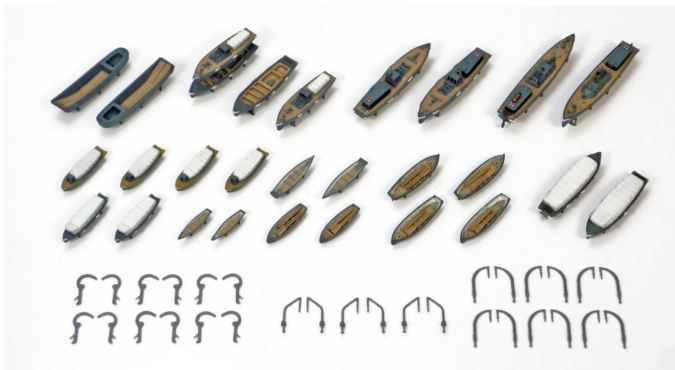

Artikelnr.: 369871

300078026 - Modellbausatz,1:350 JPN Versorg.-Boote Marine (28)

ab **18,95 EUR**

Artikelnr.: 369871
Versandgewicht: 0.50 kg
Hersteller: TAMIYA

📖 Produktbeschreibung

Dieses Set beinhaltet 28 Boote unterschiedlichen Typs (insg. 11 Typen). Des Weiteren verfügt diese Set über Fotoätzteile, welche das Deck detailgetreu darstellt. Das Set kann sowohl für den neuen 1:350 Yamato-Bausatz als auch für die anderen 1:350 WWII Schiffsmodelle der japanischen Marine verwandt werden.

- Detaillierter Modellbausatz im Maßstab 1:350- Der qualitativ hochwertige Bausatz von TAMIYA muss in Eigenregie montiert werden.- Der selbstständige Aufbau wird mithilfe einer Schritt für Schritt bzw. bebilderten Aufbauanleitung begleitet. Die Aufbauanleitung ist selbstverständlich im Lieferumfang enthalten.- Auf Basis der Aufbauanleitung müssen die passgenauen Einzelteile zusammengefügt werden. Eine Lackierung der Teile kann nach eigenen Vorstellungen vorgenommen werden.- Werkzeug, Klebstoff und Farben sind im Lieferumfang des Plastikbausatzes nicht enthalten. Diese müssen optional erworben werden.

Achtung! Nicht für Kinder unter 36 Monaten geeignet wegen verschluckbarer Kleinteile, Erstickungsgefahr.

- Altersempfehlung: ab 14 Jahren- Maßstab: 1:350- Inhalt: Bausatz, Anleitung, Dekor

📖 Produktdaten