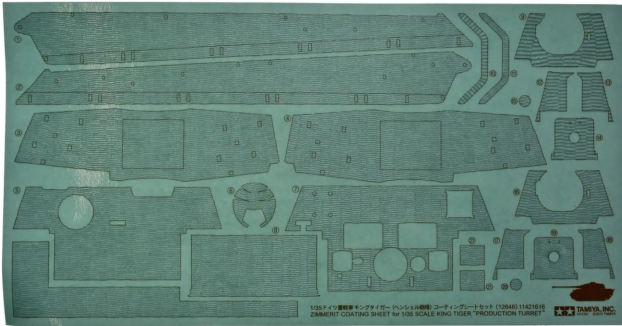

## 300012648 - Modellbausatz,1:35 Zimmerit Bogen Königstiger Henschel

ab **9,20 EUR**

Artikelnr.: 369856  
Versandgewicht: 0.50 kg  
Hersteller: TAMIYA

### Produktbeschreibung

Mit dem detaillierten Fotoätz-Zimmerit-Set für den Königstiger (Henschelturm) verleihen Sie Ihrem Modell auf einfache und komfortable Art und Weise ein vorbildgetreues Erscheinungsbild. Passend zu folgenden Modellen N° 300035164 German King Tiger „Production Turret“ N° 300035252 German King-Tiger „Ardennen“

- Detaillierter Modellbausatz im Maßstab 1:35
- Der qualitativ hochwertige Bausatz von TAMIYA muss in Eigenregie montiert werden.
- Der selbstständige Aufbau wird mithilfe einer Schritt für Schritt bzw. bebilderten Aufbauanleitung begleitet. Die Aufbauanleitung ist selbstverständlich im Lieferumfang enthalten.
- Auf Basis der Aufbauanleitung müssen die passgenauen Einzelteile zusammengefügt werden. Eine Lackierung der Teile kann nach eigenen Vorstellungen vorgenommen werden.
- Werkzeug, Klebstoff und Farben sind im Lieferumfang des Plastikbausatzes nicht enthalten. Diese müssen optional erworben werden.

Achtung! Nicht für Kinder unter 36 Monaten geeignet.

- Altersempfehlung: ab 14 Jahren
- Maßstab: 1:35
- Besonderheiten: für Königstiger Henschelturm, Dekor vor der Lackierung auf Turm und Wanne anbringen
- Inhalt: Zimmeritdekor selbstklebend, Anleitung