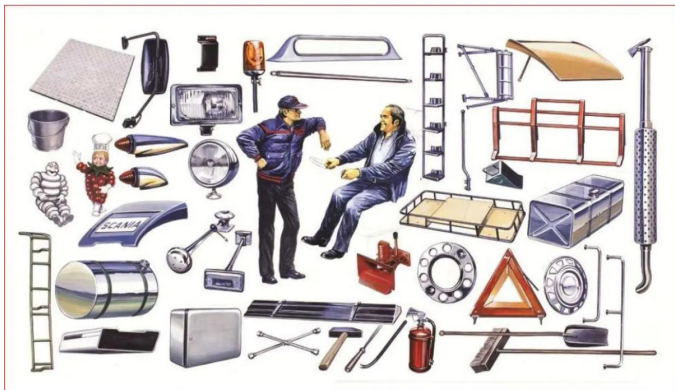

Artikelnr.: 370449

510000764 - Modellbausatz,1:24 Truck Shop Accessories

ab **22,33 EUR**

Artikelnr.: 370449
Versandgewicht: 1.00 kg
Hersteller: ITALERI

📄 Produktbeschreibung

Das Standmodell ist eine Nachempfindung von Truck Accessoires. Unser Zubehörset 764 bietet Ihnen die Möglichkeit, Ihre LKW-Kits mit zusätzlichen Auspuffrohren, verchromten Teilen, Spoilern, Namensschildern, zusätzlichen Scheinwerfern sowie Werkzeugen und anderen Gegenständen aufzupeppen. Unser Kit enthält außerdem zwei Figuren, um Ihren LKW zu vervollständigen. Ein großer Aufkleber mit vielen Symbolen und Farbstreifen ermöglicht es Ihnen, Ihre Lastwagen so zu dekorieren, wie Sie sie heute auf der Straße sehen.

- Detaillierter Modellbausatz im Maßstab 1:24.
- Der qualitativ hochwertige Bausatz von Italeri muss in Eigenregie montiert werden.
- Der selbstständige Aufbau wird mithilfe einer Schritt für Schritt bzw. bebilderten Aufbauanleitung begleitet. Die Aufbauanleitung ist selbstverständlich im Lieferumfang enthalten.
- Auf Basis der Aufbauanleitung müssen die passgenauen Einzelteile zusammengefügt werden. Eine Lackierung der Teile kann nach eigenen Vorstellungen vorgenommen werden.
- Werkzeug, Klebstoff und Farben sind im Lieferumfang des Plastikbausatzes nicht enthalten. Diese müssen optional erworben werden.