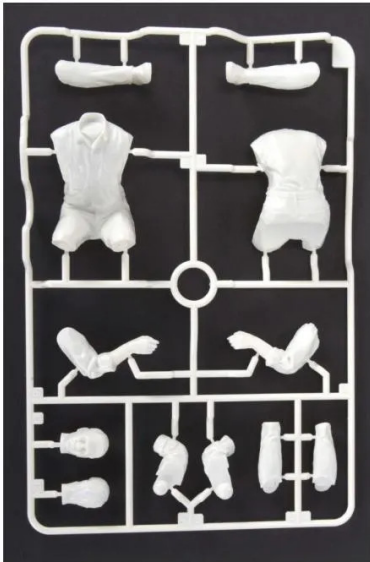

Artikelnr.: 370937

300056536 - Modellbausatz,1:14 LKW Fahrerfigur Bausatz

ab **9,58 EUR**

Artikelnr.: 370937
Versandgewicht: 0.20 kg
Hersteller: TAMIYA

Produktbeschreibung

Verleihen Sie Ihrem Traktor im Maßstab 1:14 mit dieser Sammelfigur, die ursprünglich dem Grand Hauler (Artikel 56344) beilag, ein ganz neues Maß an Realismus. Sie ist jetzt als separat erhältliches Optionsteil erhältlich.

Kann mit doppelseitigem Klebeband oder Leim befestigt werden. Beachten Sie, dass bei einigen Modellen die Figur für die Befestigung modifiziert werden muss.

Achtung! Nicht für Kinder unter 36 Monaten geeignet wegen verschluckbarer Kleinteile, Erstickungsgefahr.

Inhalt: Bausatz für LKW Fahrerfigur /Traktorfahrerfigur

Maßstab 1: 14

Altersempfehlung: 14 Jahre

Produktdaten

Hier gehts zum Artikel
Alle Informationen,
tagesaktuelle Preise und
Verfügbarkeiten