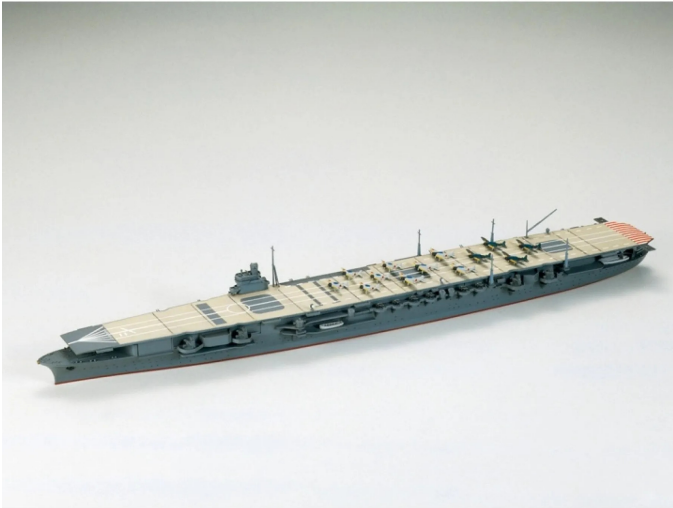

Artikelnr.: 369675

300031213 - Modellbausatz, 1:700 JPN Shokaku Flugzeugträger WL

ab **29,03 EUR**

Artikelnr.: 369675
Versandgewicht: 3.00 kg
Hersteller: TAMIYA

Produktbeschreibung

1939 im Juni lief der japanische Flugzeugträger Shokaku vom Stapel. Im Pazifikkrieg bildete die Shokaku zusammen mit ihrem Schwester-Flaggschiff Zuikaku die 5. Flugzeugträgerdivision der Kaiserlichen Japanischen Marine. Die Shokaku war am Angriff auf Pearl Harbor beteiligt und bis zur Schlacht in der Philippinischen See 1944 im Dienst; hier wurde sie nach mehreren Torpedotreffern eines US-U-Boots versenkt. Das Modell ist eine Nachbildung des japanischen Flugzeugträgers Shokaku im Maßstab 1:700. Das im Bausatz enthaltene Dekor beinhaltet auch die Flugdeck-Landemarkierungen und einen vollständigen Satz an Flugzeugen inkl. Mitsubishi A6M2-Jägern und Aichi D3A-Bombern.

- Detaillierter Modellbausatz im Maßstab 1:700.
- Das Standmodell hat die Länge von 367 mm.
- Der qualitativ hochwertige Bausatz von Tamiya muss in Eigenregie montiert werden.
- Der selbstständige Aufbau wird mithilfe einer Schritt für Schritt bzw. bebilderten Aufbauanleitung begleitet. Die Aufbauanleitung ist selbstverständlich im Lieferumfang enthalten.
- Auf Basis der Aufbauanleitung müssen die, passgenauen Einzelteile zusammengefügt werden. Eine Lackierung der Teile kann nach eigenen Vorstellungen vorgenommen werden.
- Werkzeug, Klebstoff und Farben sind im Lieferumfang des Plastikbausatzes nicht enthalten. Diese müssen optional erworben werden.

Achtung! Nicht für Kinder unter 36 Monaten geeignet.

- Maßstab: 1:700
- Länge: 367 mm
- Altersempfehlung: ab 14 Jahren
- Inhalt: Bausatzmodell, Waterline, Anleitung, Dekor

Produktdaten

Hier gehts zum Artikel
Alle Informationen,
tagesaktuelle Preise und
Verfügbarkeiten