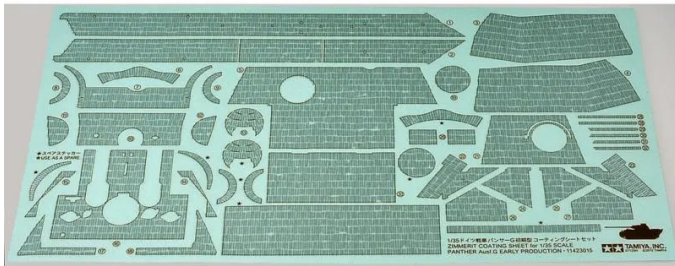

## 300012646 - Modellbausatz,1:35 Zimmerit Bogen Panther G Frühe Aus.

ab **9,63 EUR**

Artikelnr.: 369857  
Versandgewicht: 0.50 kg  
Hersteller: TAMIYA

### 📄 Produktbeschreibung

Selbstklebender Zimmeritdekor im Maßstab 1:35, für Panther Ausführung G, frühe Produktion. Dekor vor der Lackierung auf Turm und Wanne anbringen. Achtung! Nicht für Kinder unter 36 Monaten geeignet wegen verschluckbarer Kleinteile, Erstickengefahr.

- Detaillierter Modellbausatz im Maßstab 1:35
- Anleitung
- Passend für 300030055, 300035170, 300035174 und 300035176
- Der qualitativ hochwertige Bausatz von TAMIYA muss in Eigenregie montiert werden
- Der selbstständige Aufbau wird mithilfe einer Schritt für Schritt bzw. bebilderten Aufbauanleitung begleitet. Die Aufbauanleitung ist selbstverständlich im Lieferumfang enthalten
- Auf Basis der Aufbauanleitung müssen die passgenauen Einzelteile zusammengefügt werden. Eine Lackierung der Teile kann nach eigenen Vorstellungen vorgenommen werden.
- Werkzeug, Klebstoff und Farben sind im Lieferumfang des Plastikbausatzes nicht enthalten. Diese müssen optional erworben werden
- Altersempfehlung: 14 Jahre