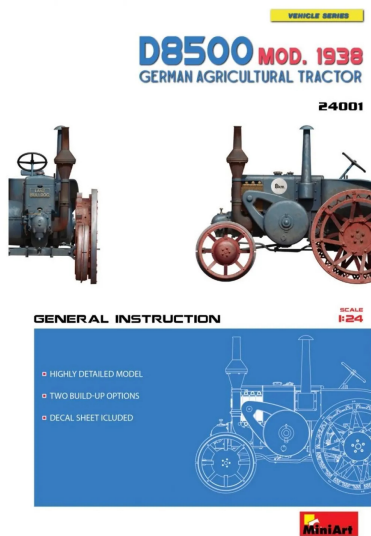

Artikelnr.: 370729

550024001 - Modellbausatz, 1:24 Dt. Ackerschlepper D8500 Mod. 1938

ab **36,25 EUR**

Artikelnr.: 370729
Versandgewicht: 1.00 kg
Hersteller: MiniArt

📖 Produktbeschreibung

Das Standmodell ist eine Nachempfindung eines Ackerschleppers in der modifizierten Variante aus dem Jahre 1938 im Maßstab 1:24. Abnehmbare Getriebeabdeckungen, so wie detailreiche Gravierungen lassen den Ackerschlepper sehr realitätsnah wirken.

Achtung! Nicht geeignet für Kinder unter 3 Jahren. Erstickungsgefahr durch Kleinteile.

- Maßstab: 1:24
- Inhalt: Bausatzmodell, Anleitung, Dekor
- Altersempfehlung: ab 14 Jahren

📄 Produktdaten

Hier gehts zum Artikel
Alle Informationen,
tagesaktuelle Preise und
Verfügbarkeiten