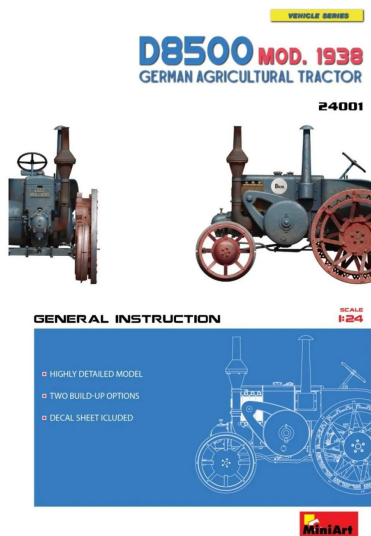

Artikelnr.: 370729

550024001 - Modellbausatz, 1:24 Dt. Ackerschlepper D8500 Mod. 1938

ab **37,70 EUR**

Artikelnr.: 370729
Versandgewicht: 1.00 kg
Hersteller: MiniArt

📄 Produktbeschreibung

Das Standmodell ist eine Nachempfindung eines Ackerschleppers in der modifizierten Variante aus dem Jahre 1938 im Maßstab 1:24. Abnehmbare Getriebeabdeckungen, so wie detailreiche Gravierungen lassen den Ackerschlepper sehr realitätsnah wirken.

Achtung! Nicht geeignet für Kinder unter 3 Jahren. Erstickungsgefahr durch Kleinteile.

- Maßstab: 1:24
- Inhalt: Bausatzmodell, Anleitung, Dekor
- Altersempfehlung: ab 14 Jahren

📄 Produktdaten

Hier gehts zum Artikel
Alle Informationen,
tagesaktuelle Preise und
Verfügbarkeiten