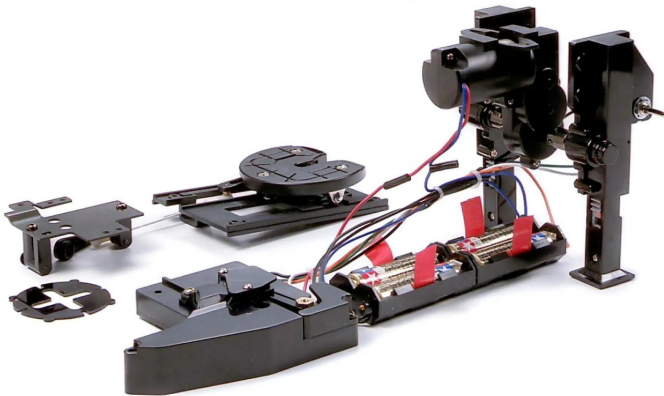

Artikelnr.: 370872

Modellbausatz,1:14 Aufliegerstützen elektrisch

ab **85,57 EUR**

Artikelnr.: 370872
Versandgewicht: 0.20 kg
Hersteller: TAMIYA

Produktbeschreibung

Durch diesen elektrischen Antriebssatz ist das Ausfahren der Aufliegerstützen über einen freien Schaltkanal an Ihrer Fernsteueranlage möglich. Passend für den Container-, Tank-, Flachbett- und Rungenaufleger.

Achtung! Nicht geeignet für Kinder unter 3 Jahren. Erstickungsgefahr durch Kleinteile.

- Altersempfehlung: ab 14 Jahren- Maßstab: 1:14

Produktdaten

Hier gehts zum Artikel
Alle Informationen,
tagesaktuelle Preise und
Verfügbarkeiten