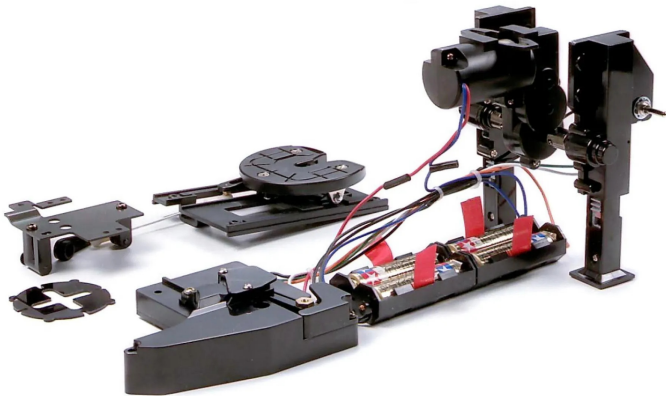

Artikelnr.: 370872

Modellbausatz,1:14 Aufliegerstützen elektrisch

ab **88,99 EUR**

Artikelnr.: 370872
Versandgewicht: 0.20 kg
Hersteller: TAMIYA

Produktbeschreibung

Durch diesen elektrischen Antriebssatz ist das Ausfahren der Aufliegerstützen über einen freien Schaltkanal an Ihrer Fernsteueranlage möglich. Passend für den Container-, Tank-, Flachbett- und Rungenaufleger.

Achtung! Nicht geeignet für Kinder unter 3 Jahren. Erstickungsgefahr durch Kleinteile.

- Altersempfehlung: ab 14 Jahren- Maßstab: 1:14

Produktdaten

Hier gehts zum Artikel
Alle Informationen,
tagesaktuelle Preise und
Verfügbarkeiten