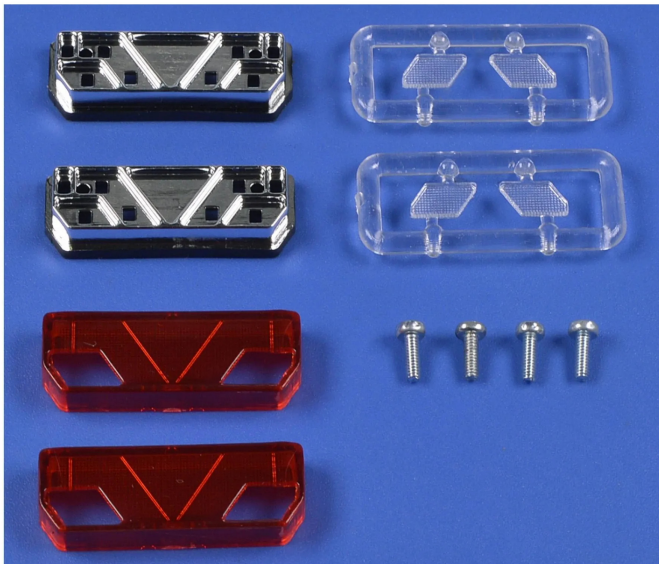

Artikelnr.: 369420

Modellbausatz,1:14 7-Kammer Rückleuchten Auflieger (2)

ab **13,87 EUR**

Artikelnr.: 369420
Versandgewicht: 0,20 kg
Hersteller: Carson

📄 Produktbeschreibung

Die allerneuesten Auflieger-Heckleuchten! Passend zu allen Aufliegern im Maßstab 1:14 und 1:16 Für Beleuchtung vorbereitet.

Achtung! Nicht geeignet für Kinder unter 3 Jahren. Erstickungsgefahr durch Kleinteile.

- Altersempfehlung: ab 14 Jahren- Maßstab: 1:14- Länge: 32 mm- Breite: 12 mm- Höhe: 7 mm

📄 Produktdaten

Hier gehts zum Artikel
Alle Informationen,
tagesaktuelle Preise und
Verfügbarkeiten